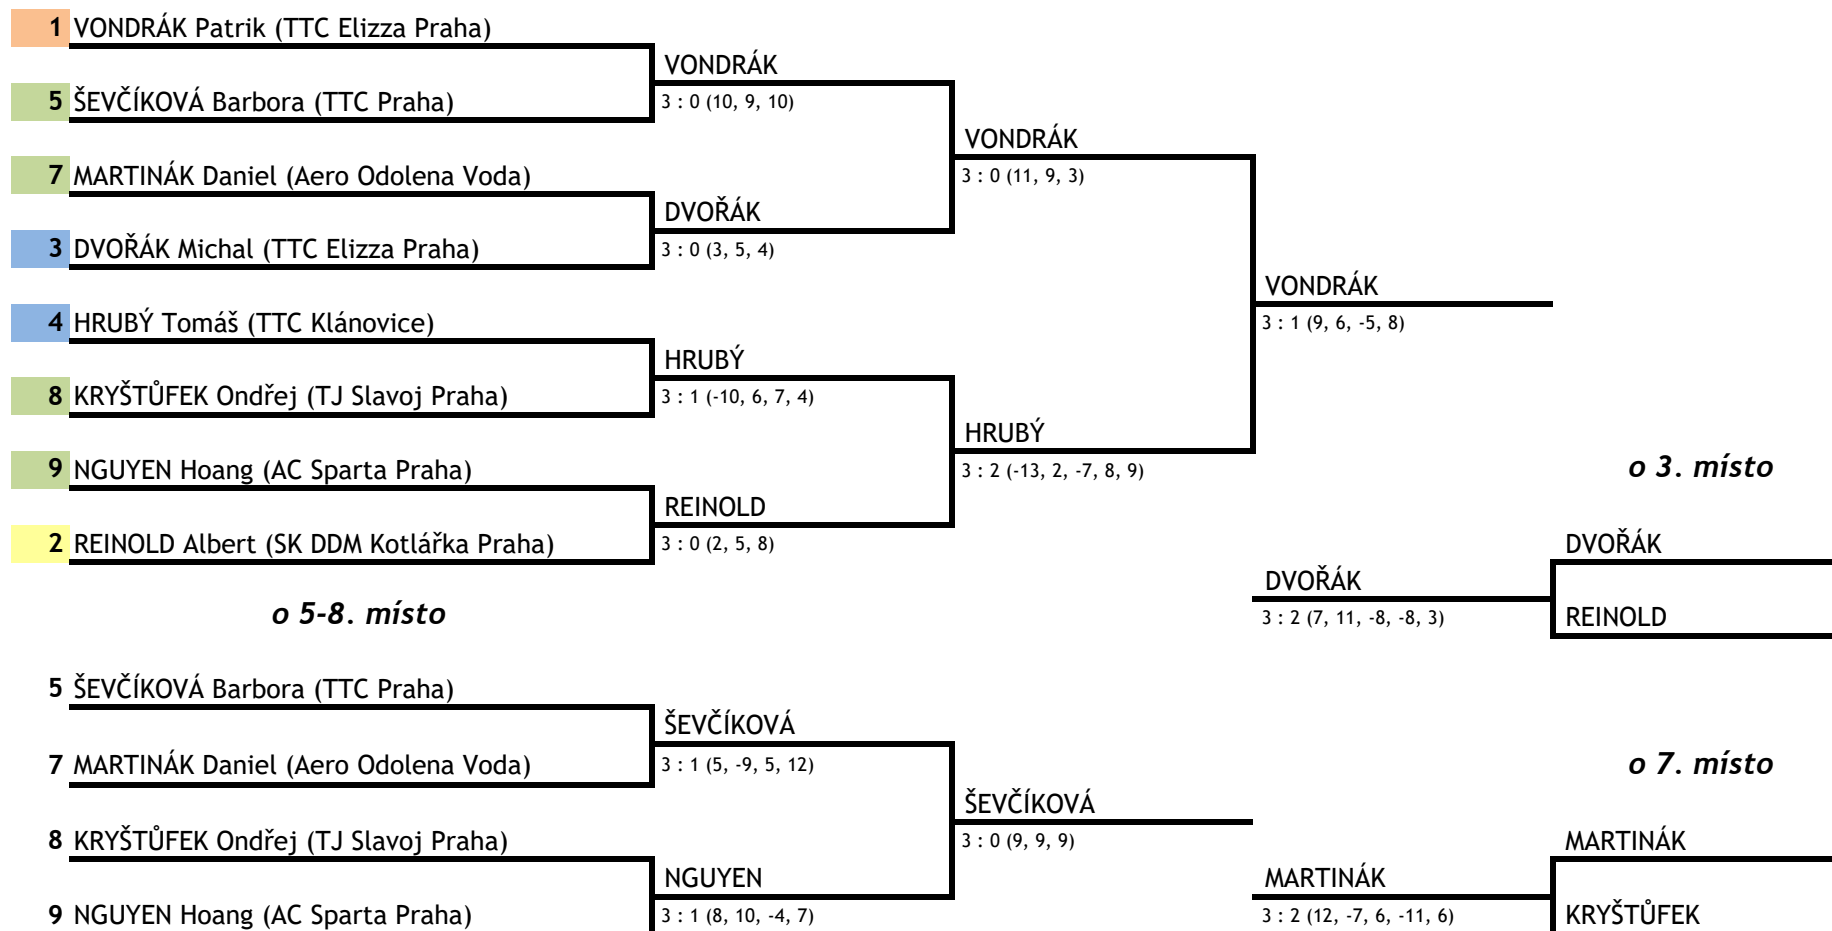

Zimní velká cena Ďáblic

kategorie U19 - 2. stupeň

13.1.2024