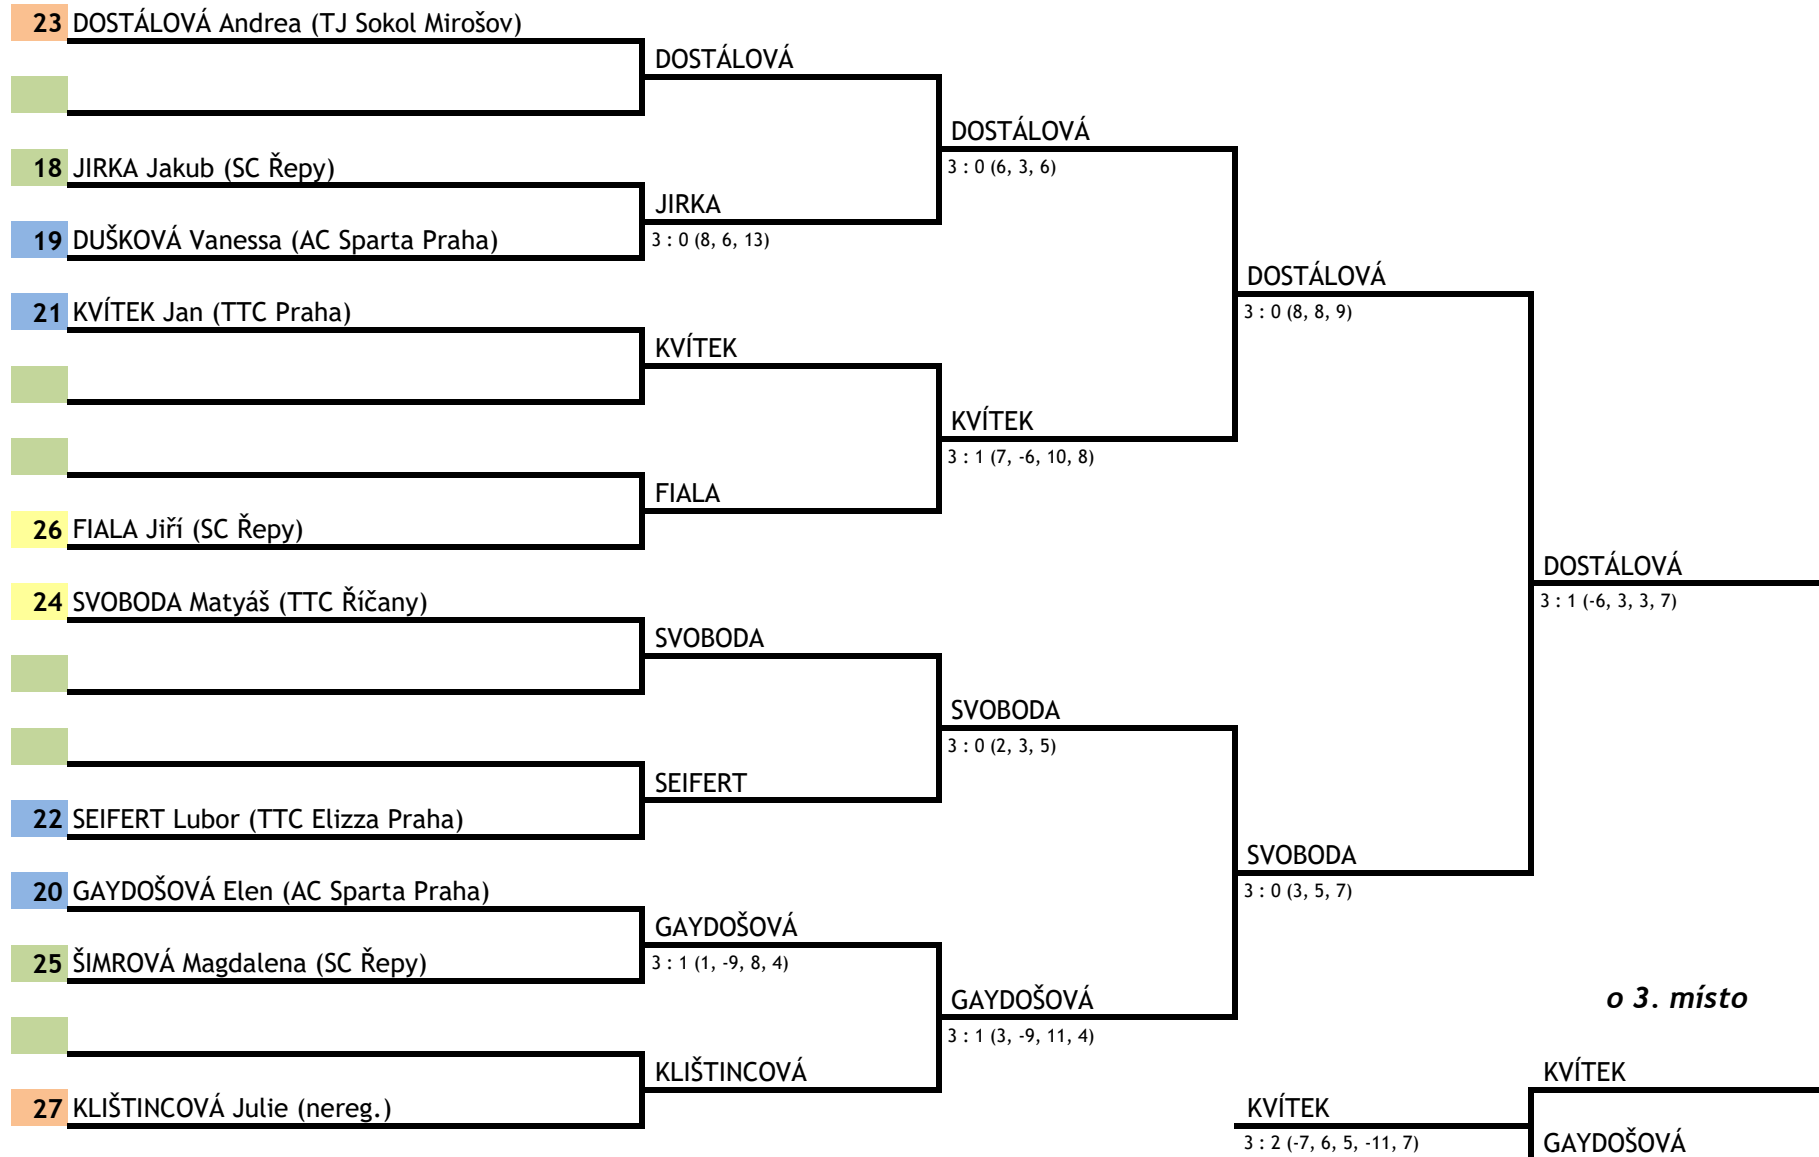

Zimní velká cena Ďáblic

kategorie U13 - útěcha

13.1.2024