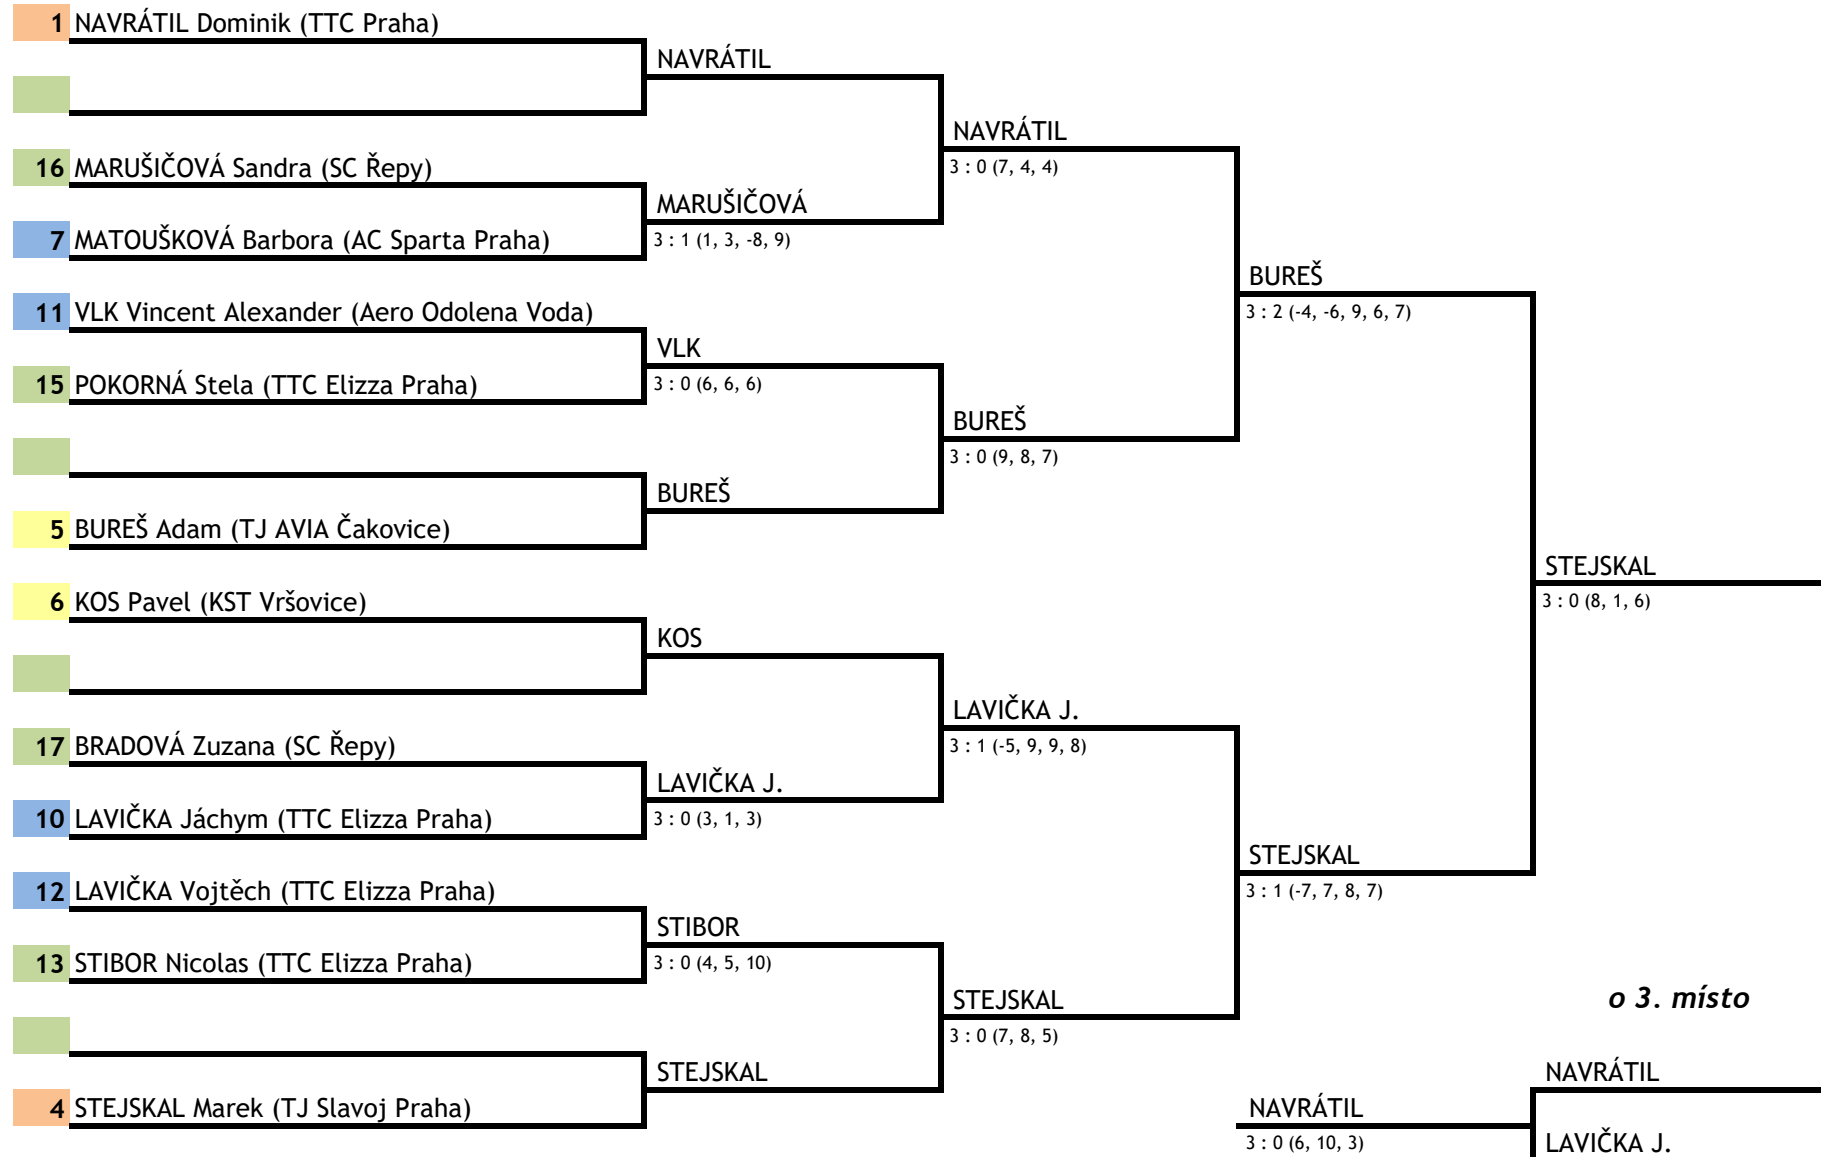

Zimní velká cena Ďáblic

kategorie U13 - 2. stupeň

13.1.2024