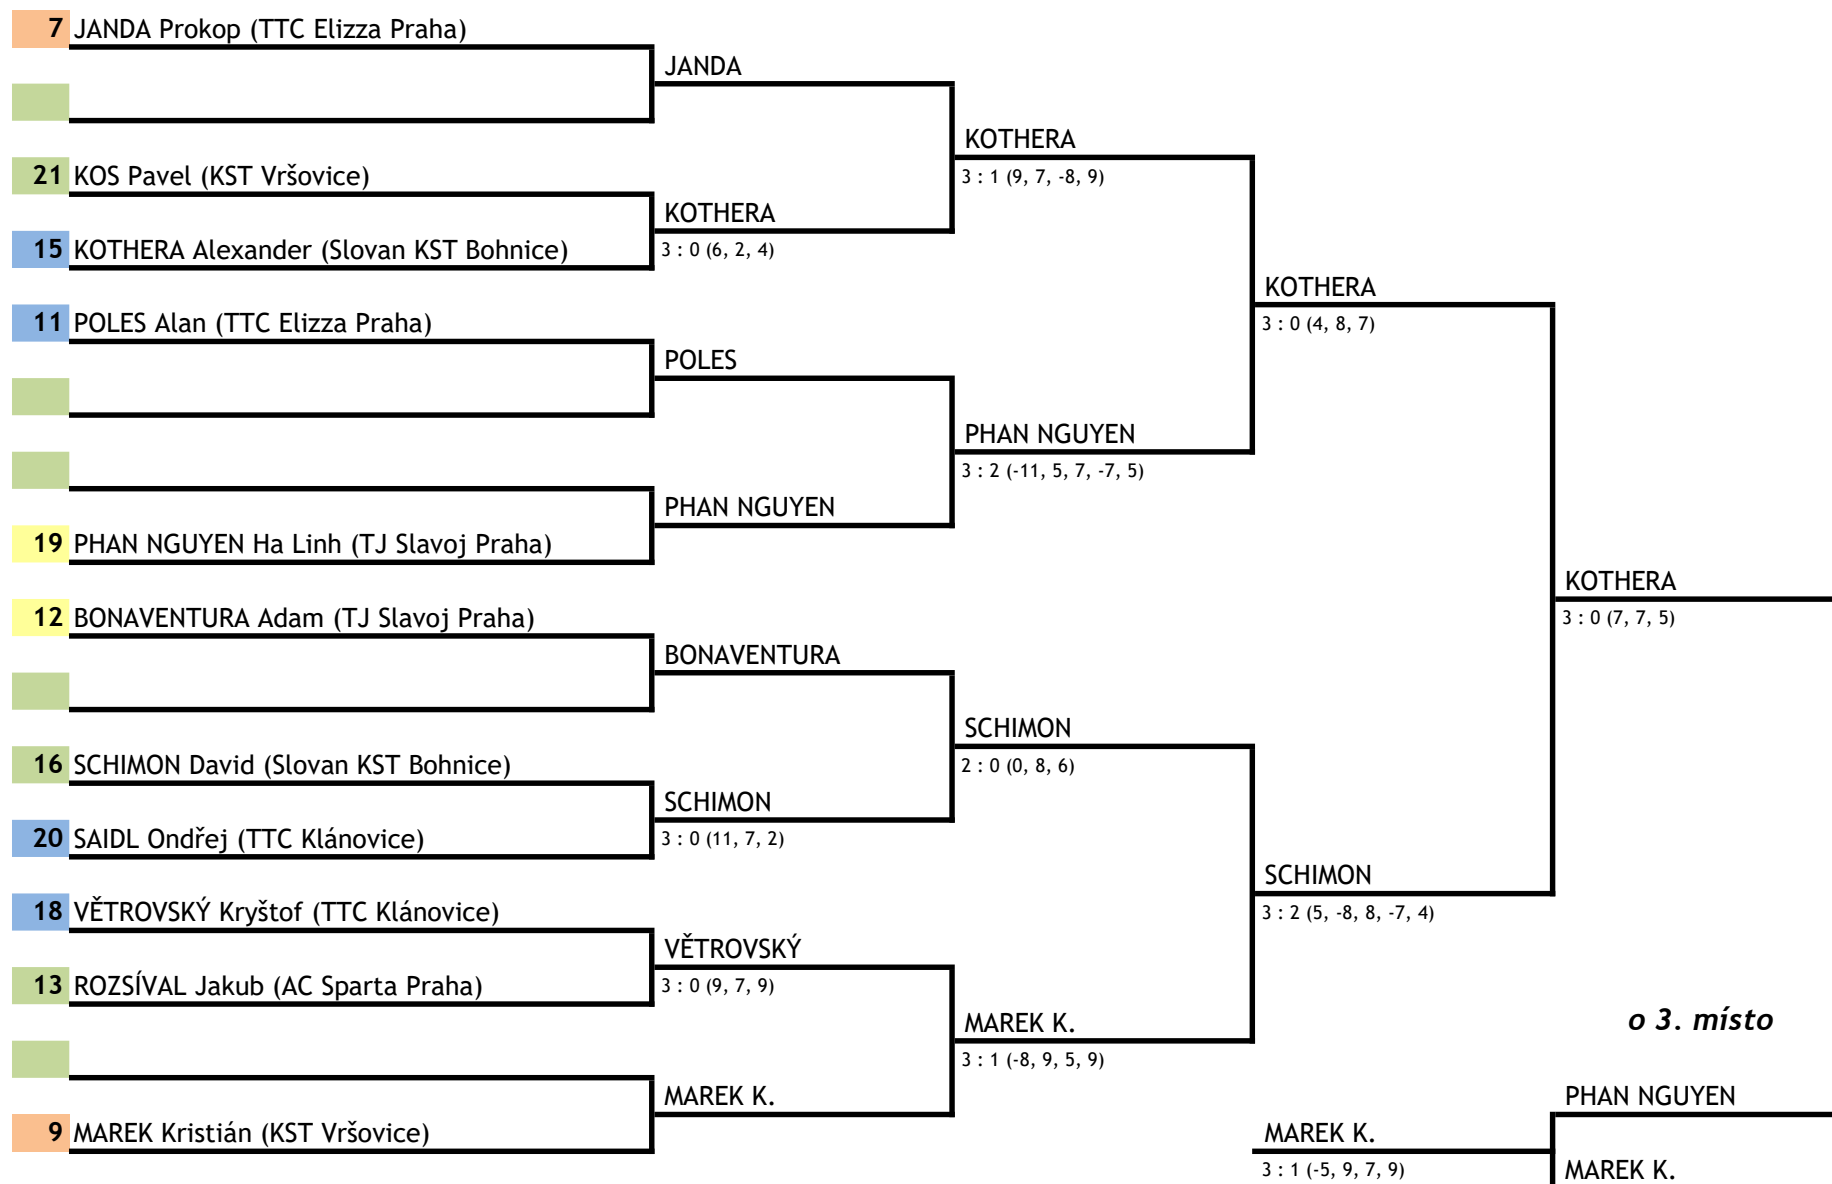

Velká Cena Čakovic

kategorie U13 - 2. stupeň

22.10.2022

Velká Cena Čakovic

kategorie U13 - Útěcha

22.10.2022

o 5-8. místo

7 JANDA Prokop (TTC Elizza Praha)