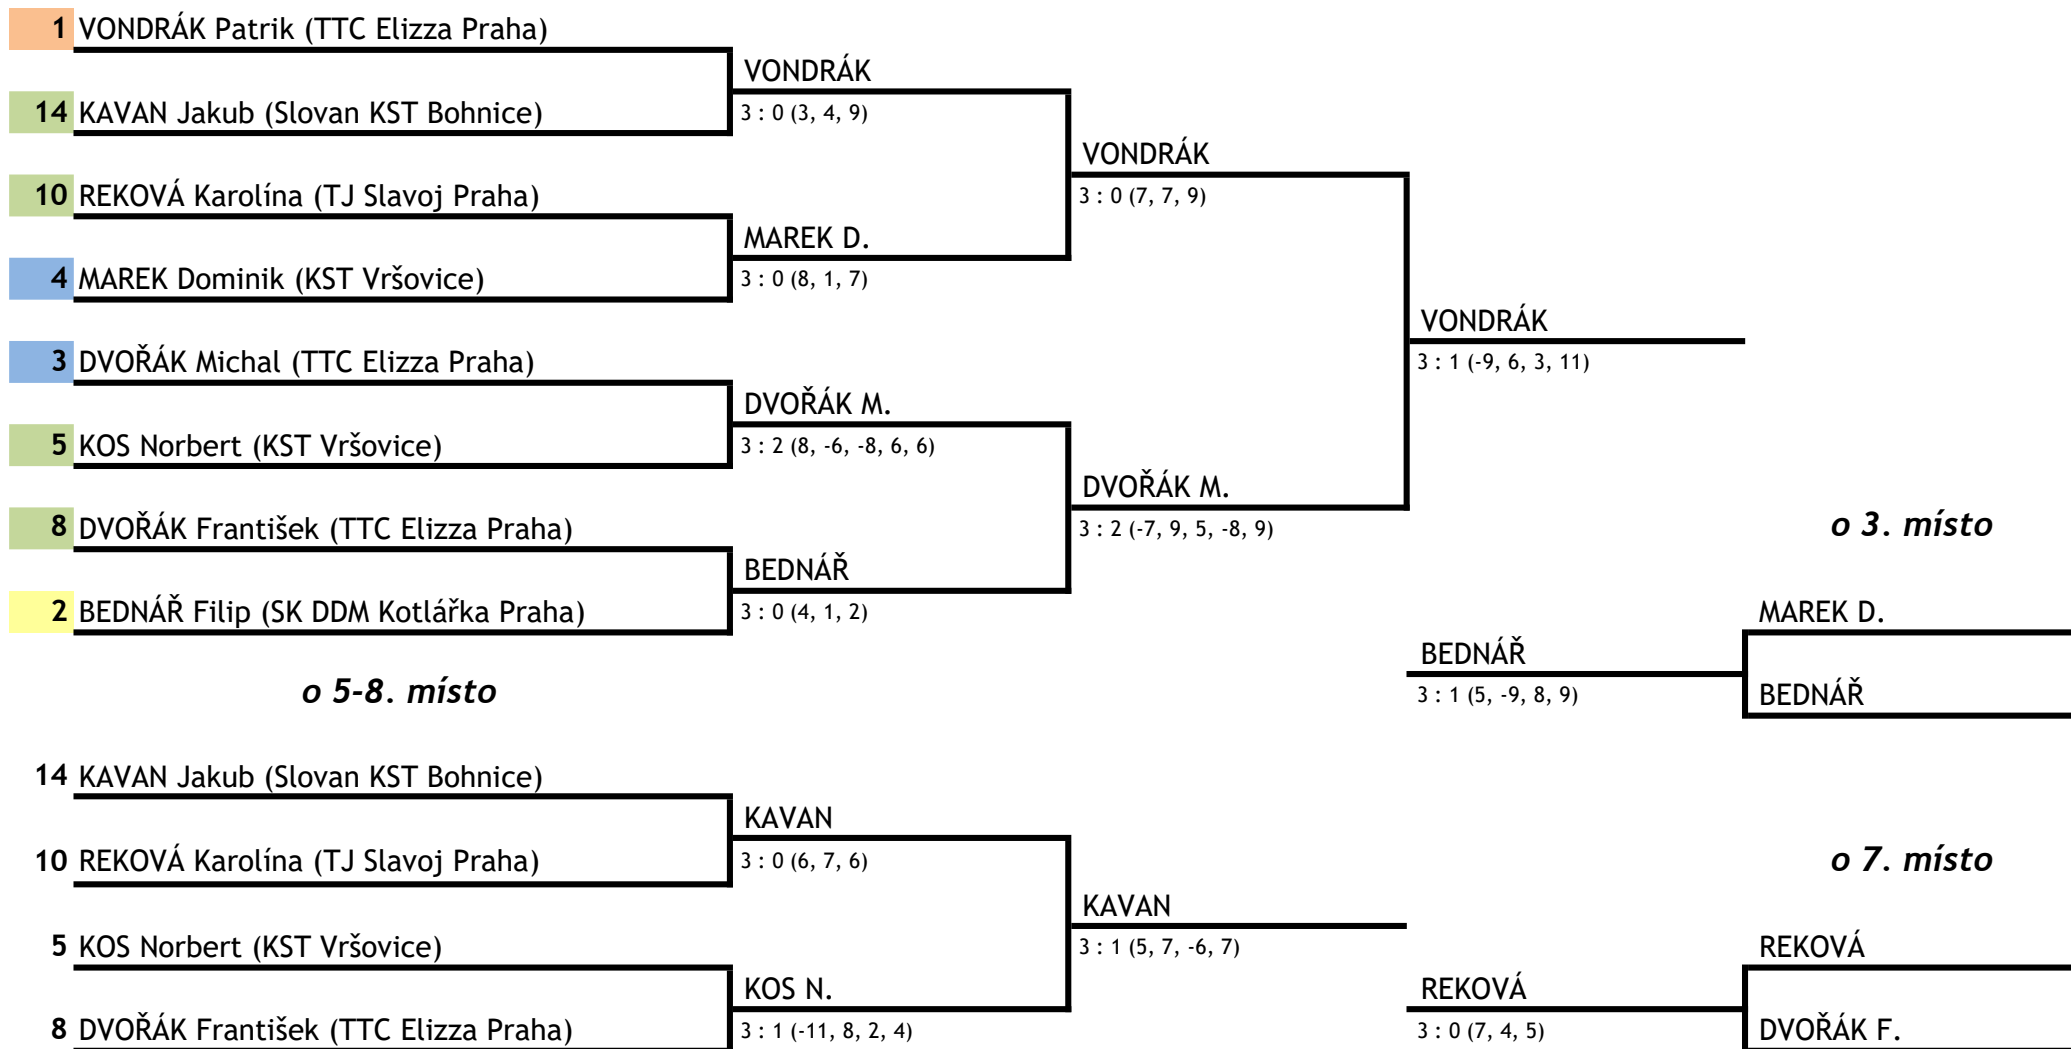

Velká Cena Čakovic

kategorie U13 - 2. stupeň

22.10.2022