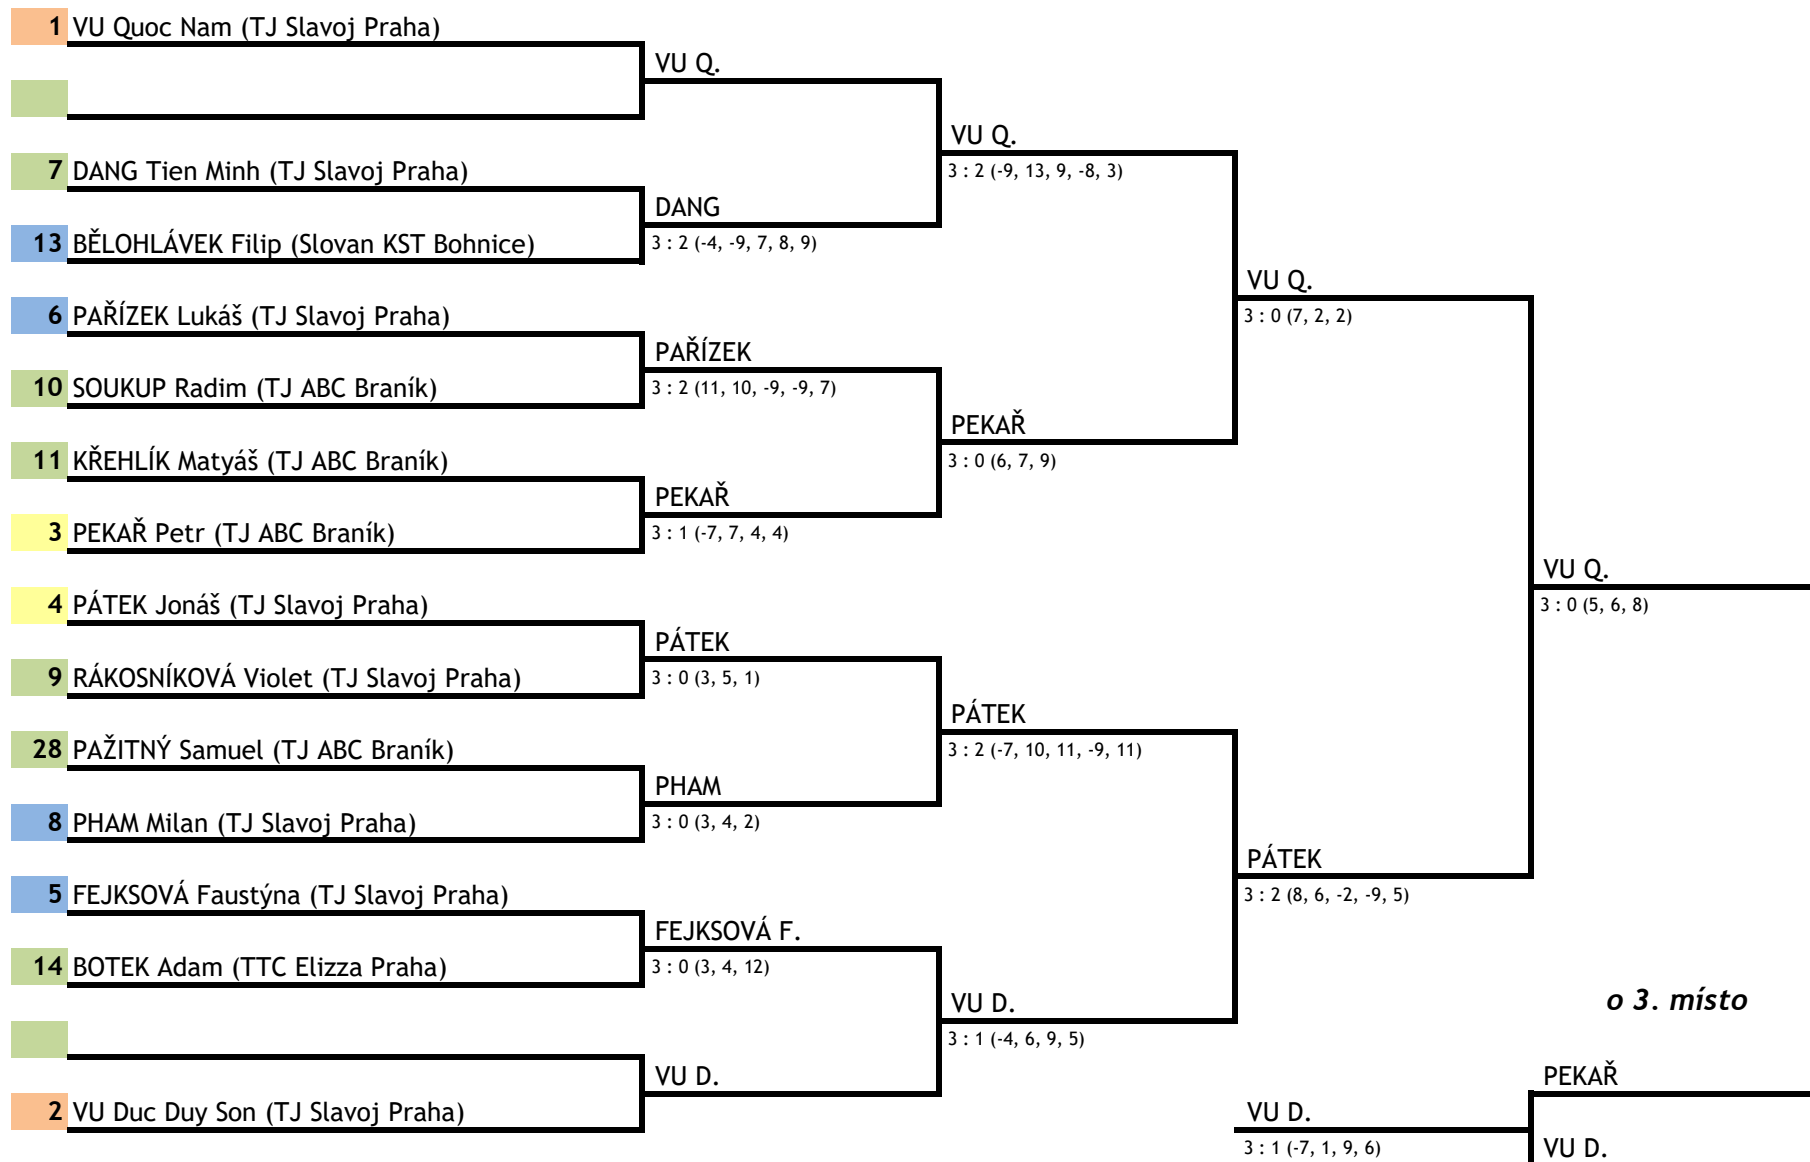

Podzimní velká cena Braník

kategorie U13 - 2. stupeň

22.11.2025