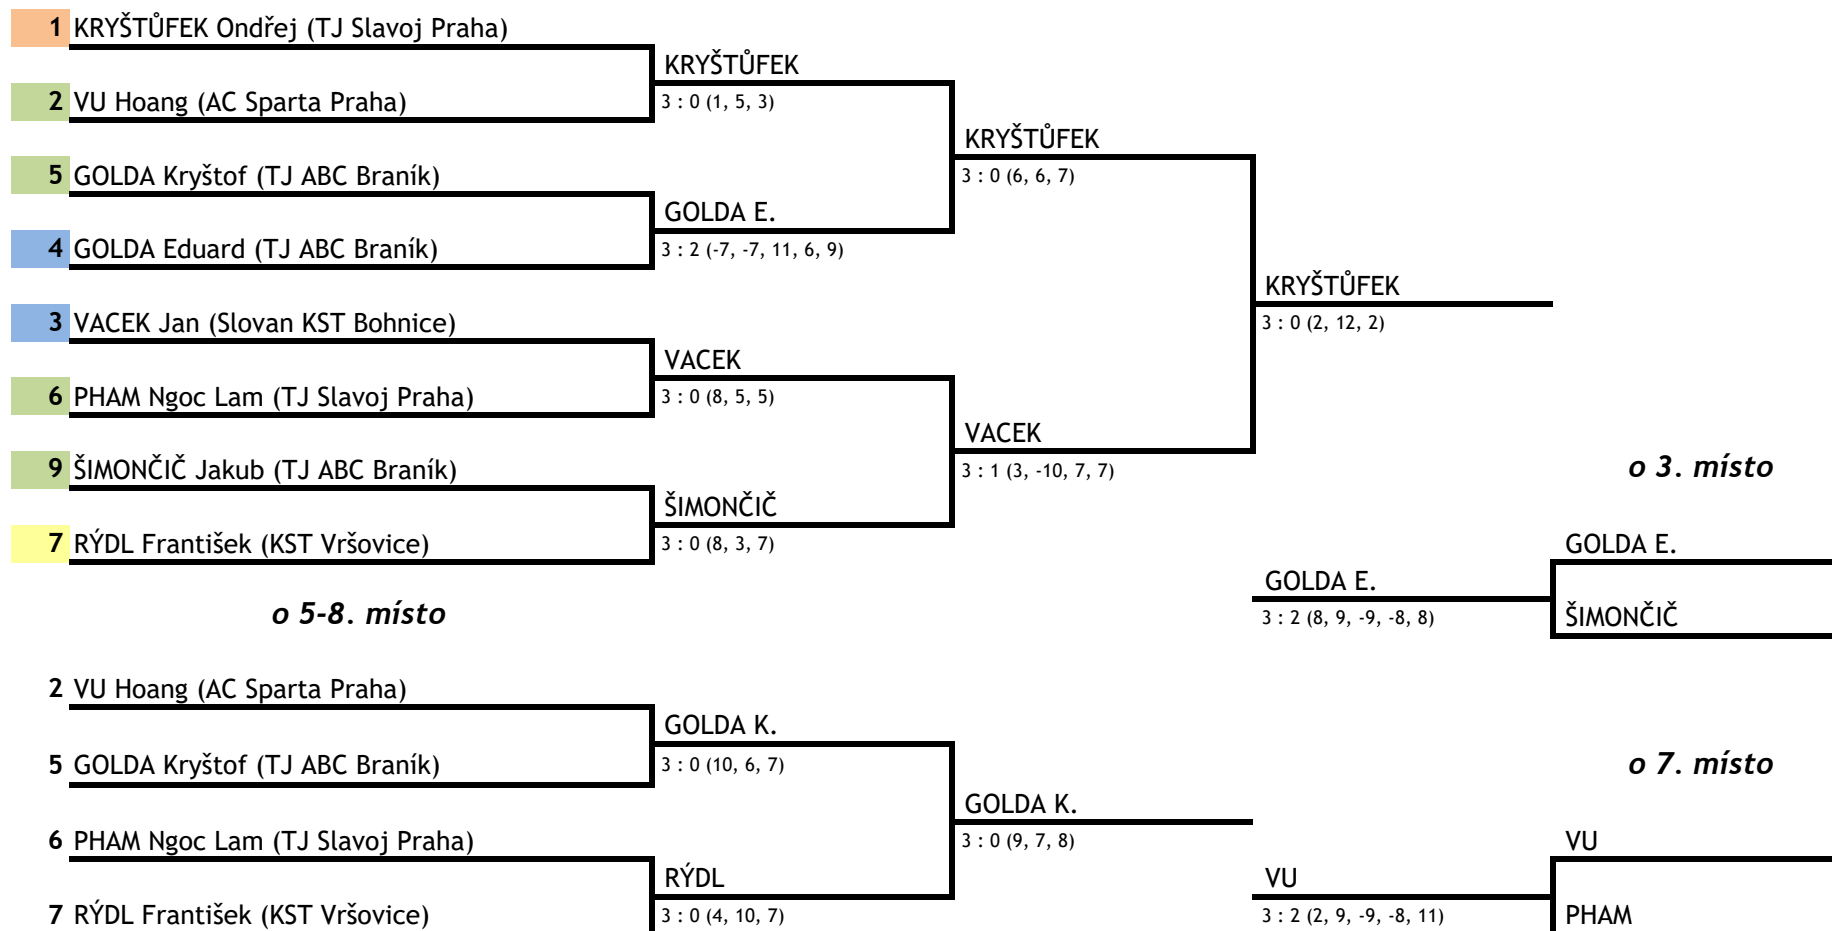

Podzimní velká cena Braníka

kategorie U19 - 2. stupeň

22.11.2025