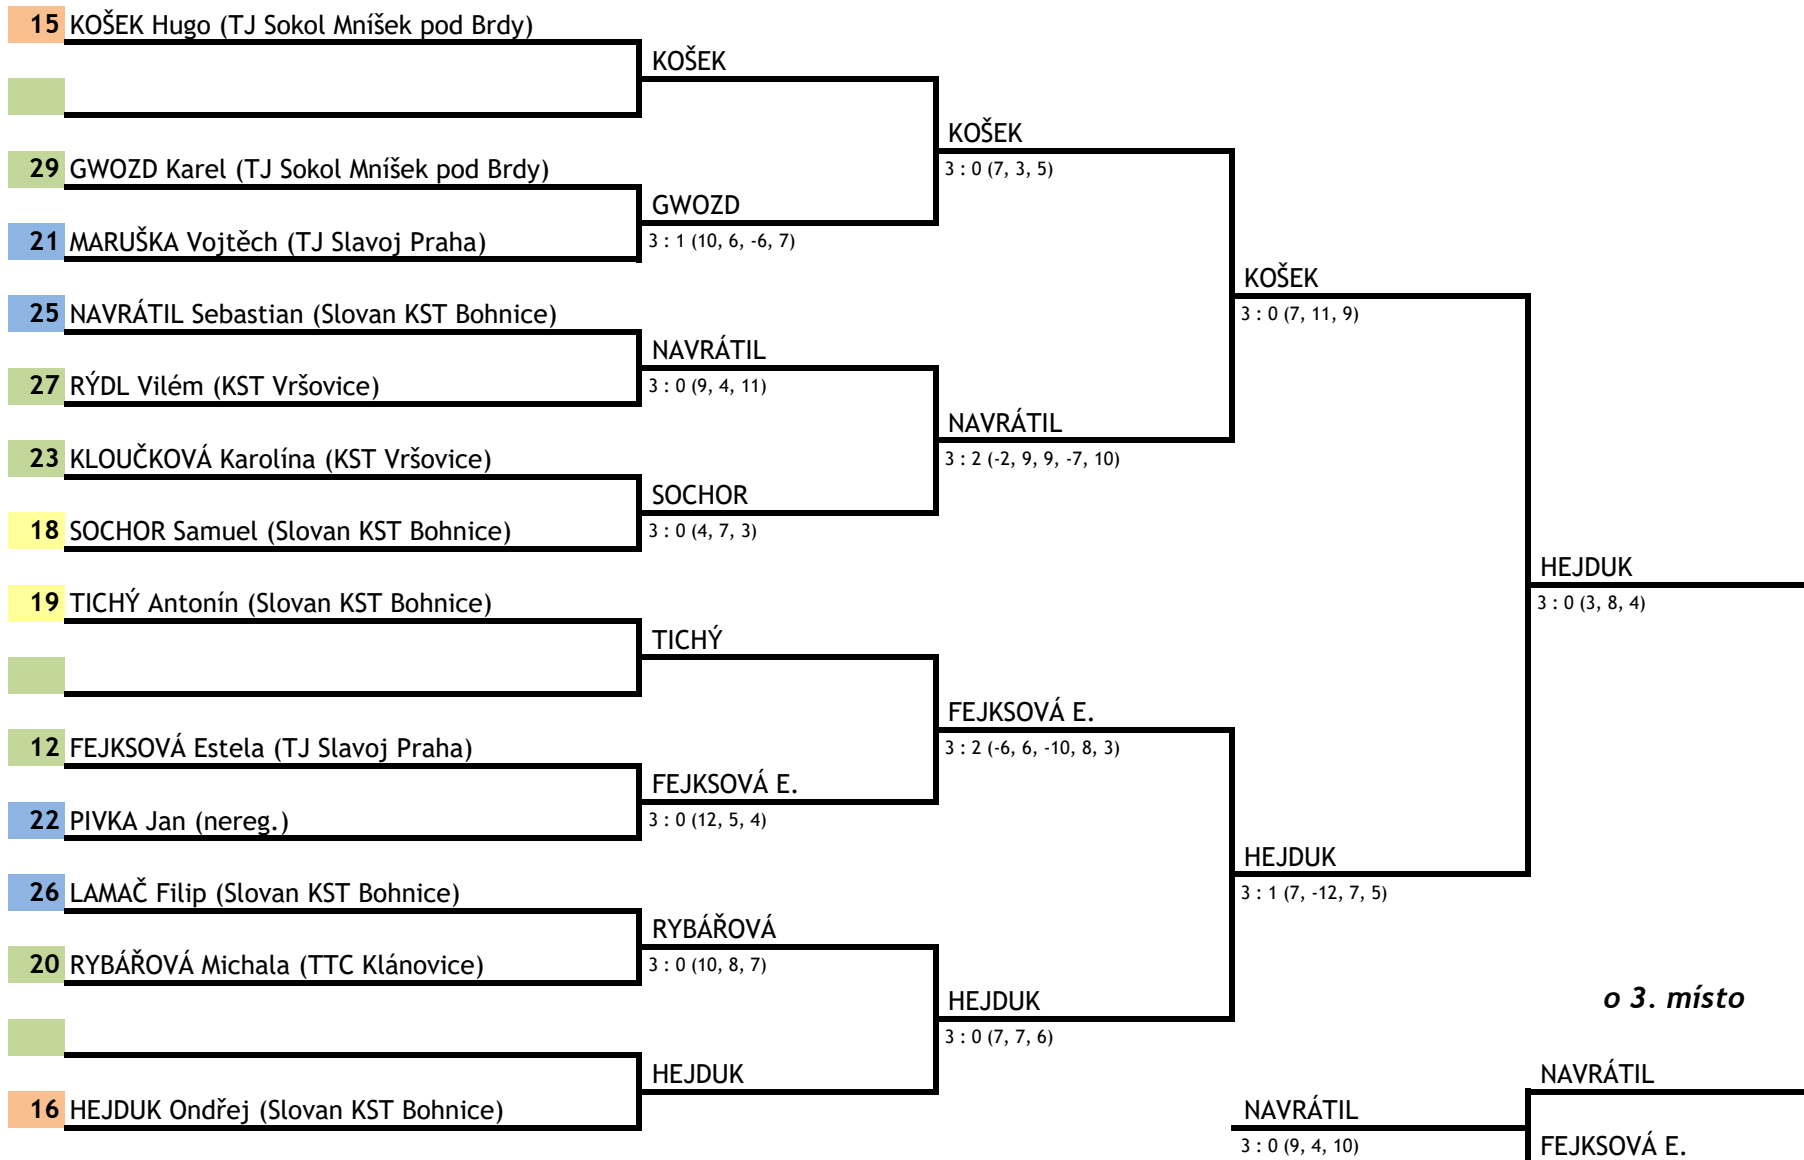

Podzimní velká cena Braník

kategorie U13 - útěcha

22.11.2025