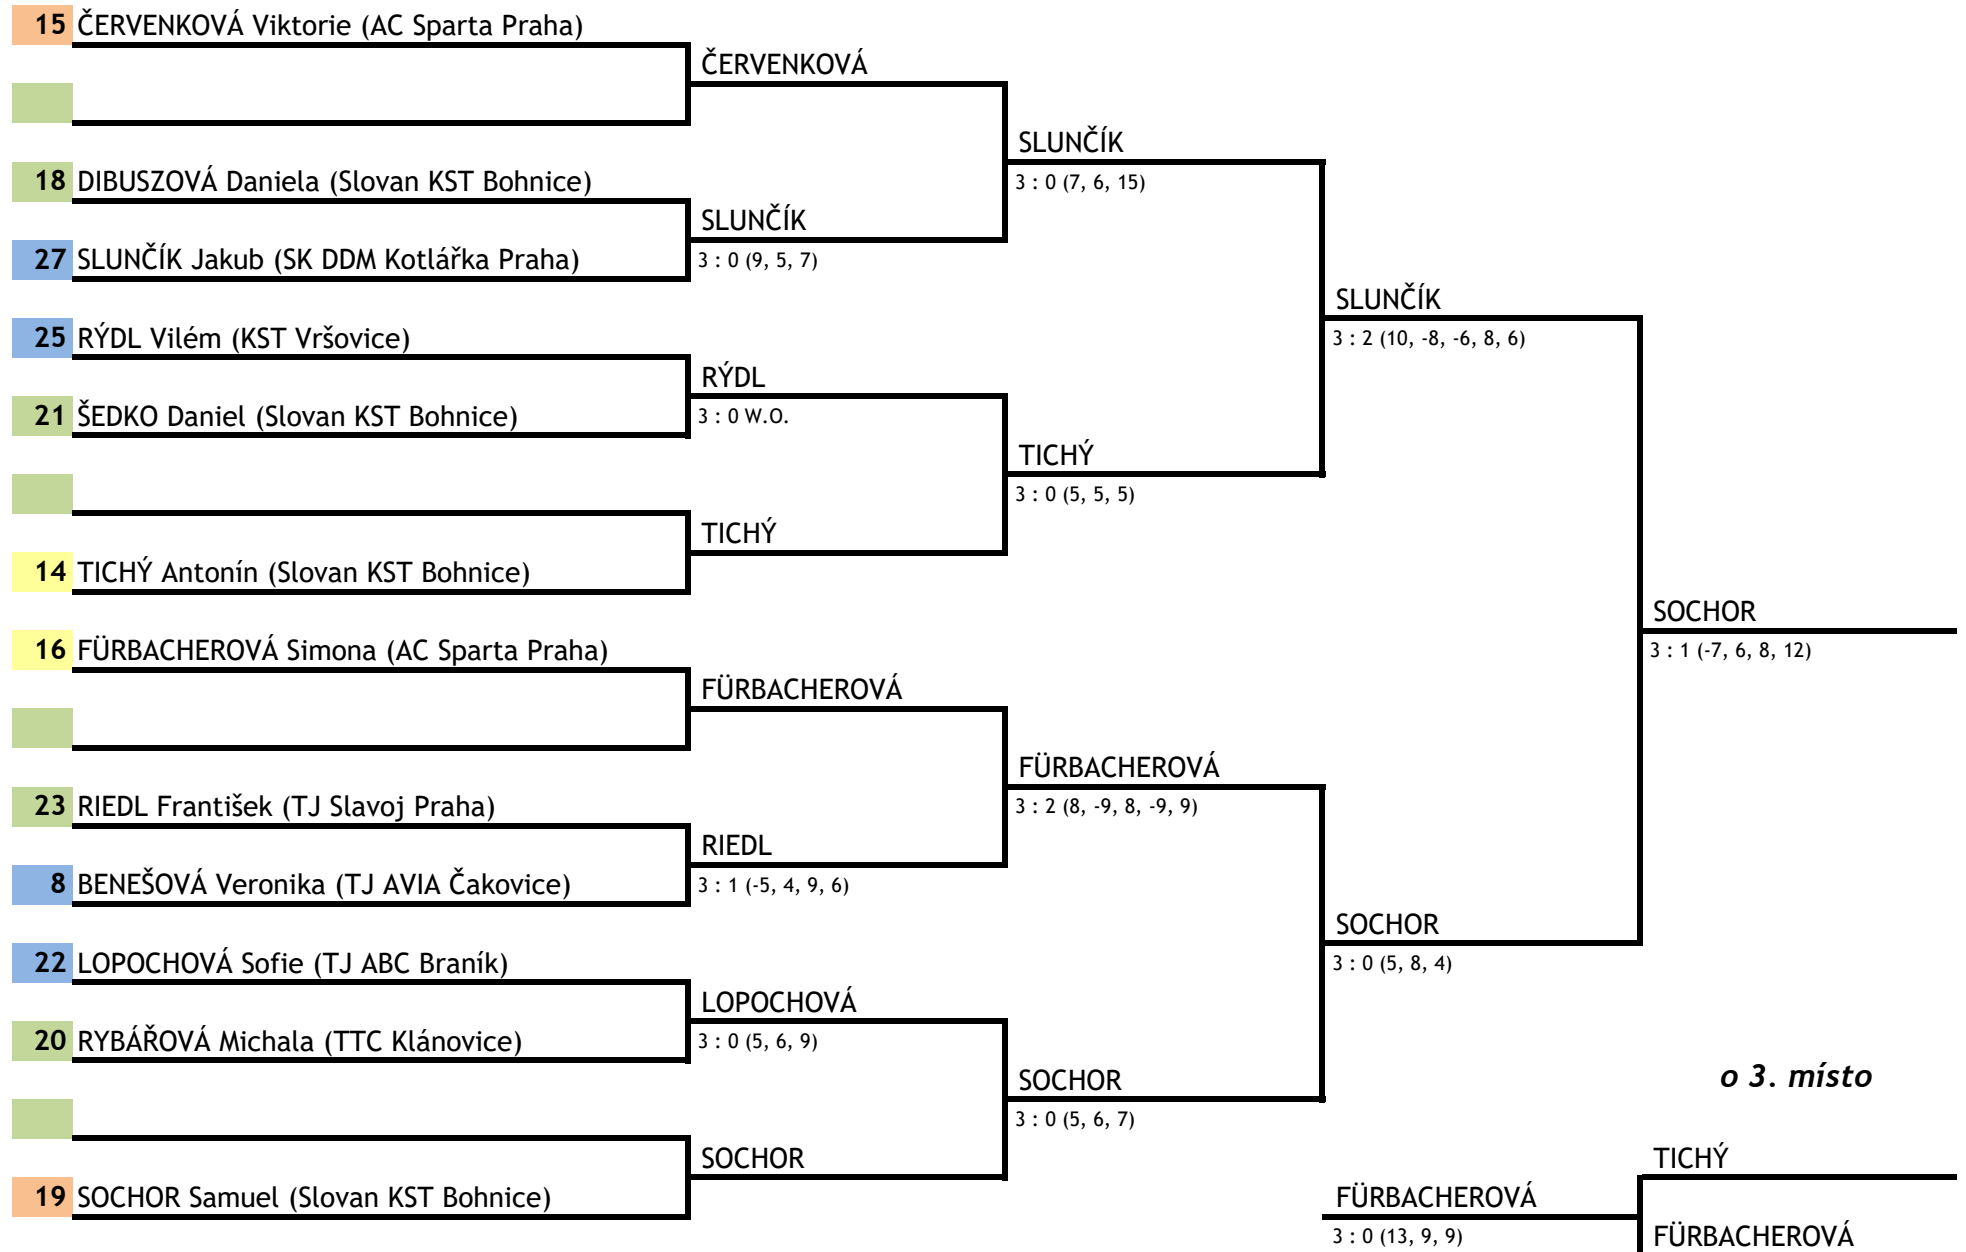

Zimní velká cena Braníka

kategorie U13 - útěcha

14.2.2026