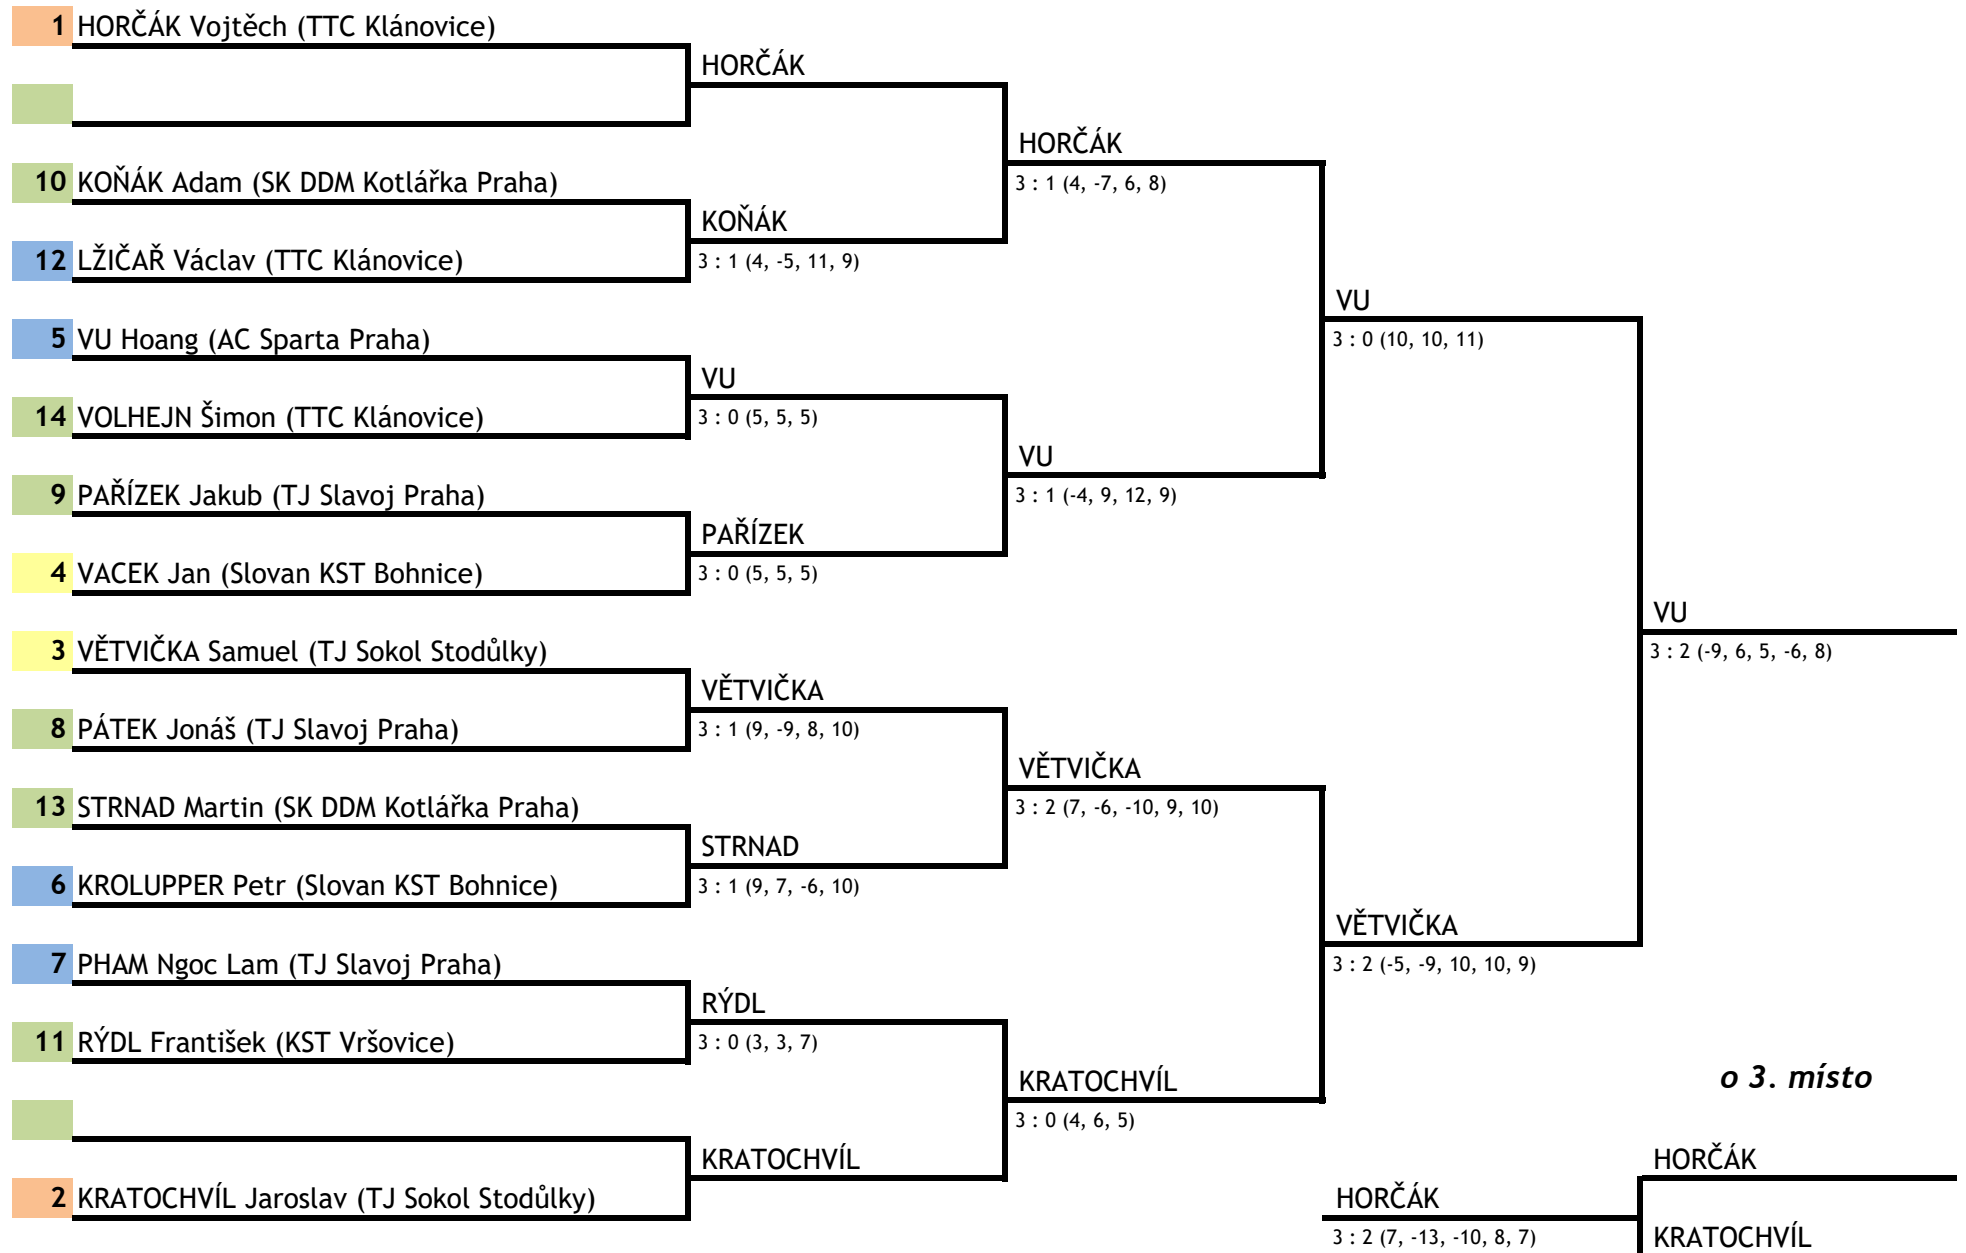

Zimní velká cena Braníka

kategorie U19 - 2. stupeň

14.2.2026