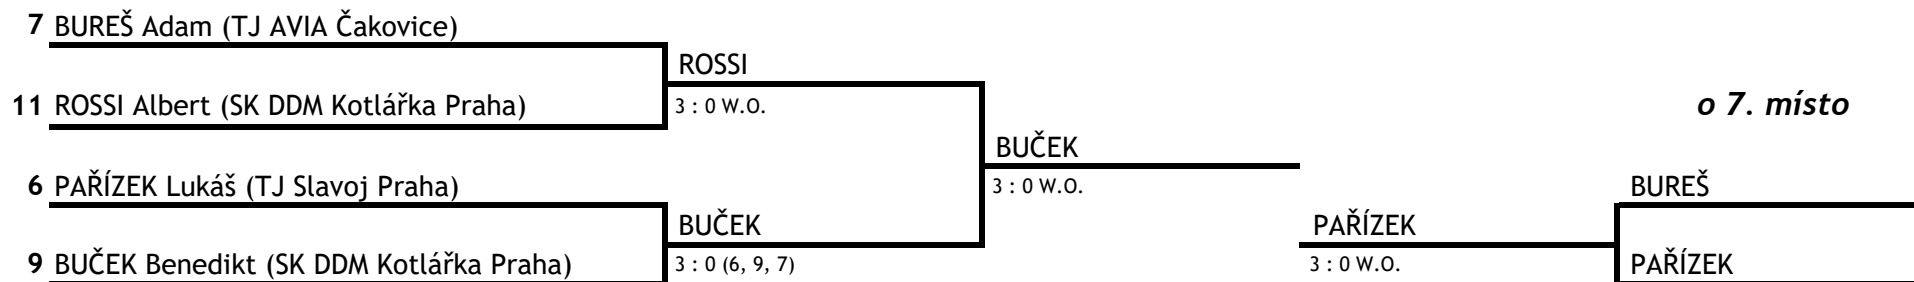

Zimní velká cena Braníka

kategorie U13 - 2. stupeň

14.2.2026

o 5-8. místo

o 9-14. místo

o 13-14. místo

Zimní velká cena Braníka

kategorie U13 - útěcha