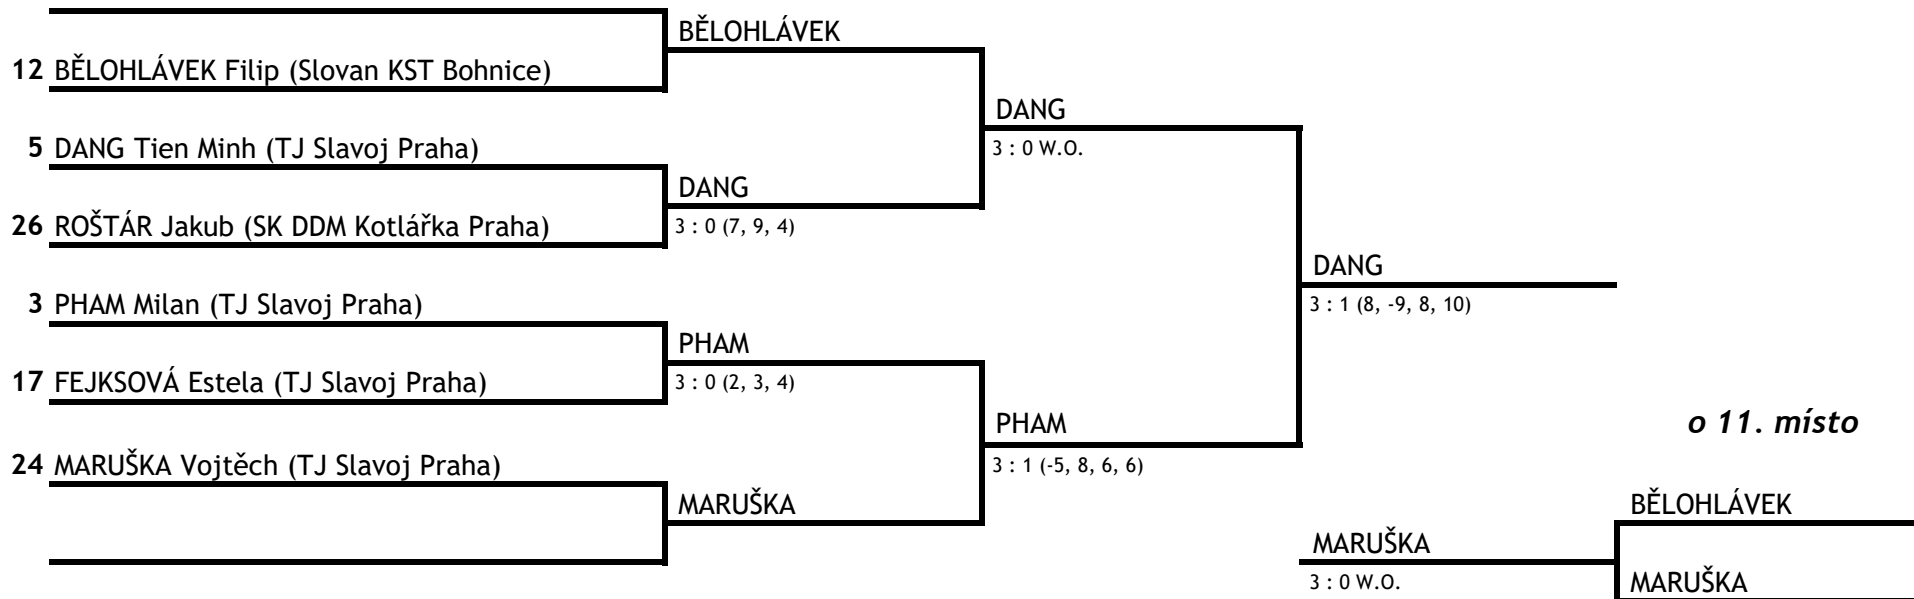

Zimní velká cena Braníka

kategorie U13 - 2. stupeň

14.2.2026

o 5-8. místo

o 9-14. místo

o 13-14. místo

Zimní velká cena Braníka

kategorie U13 - útěcha