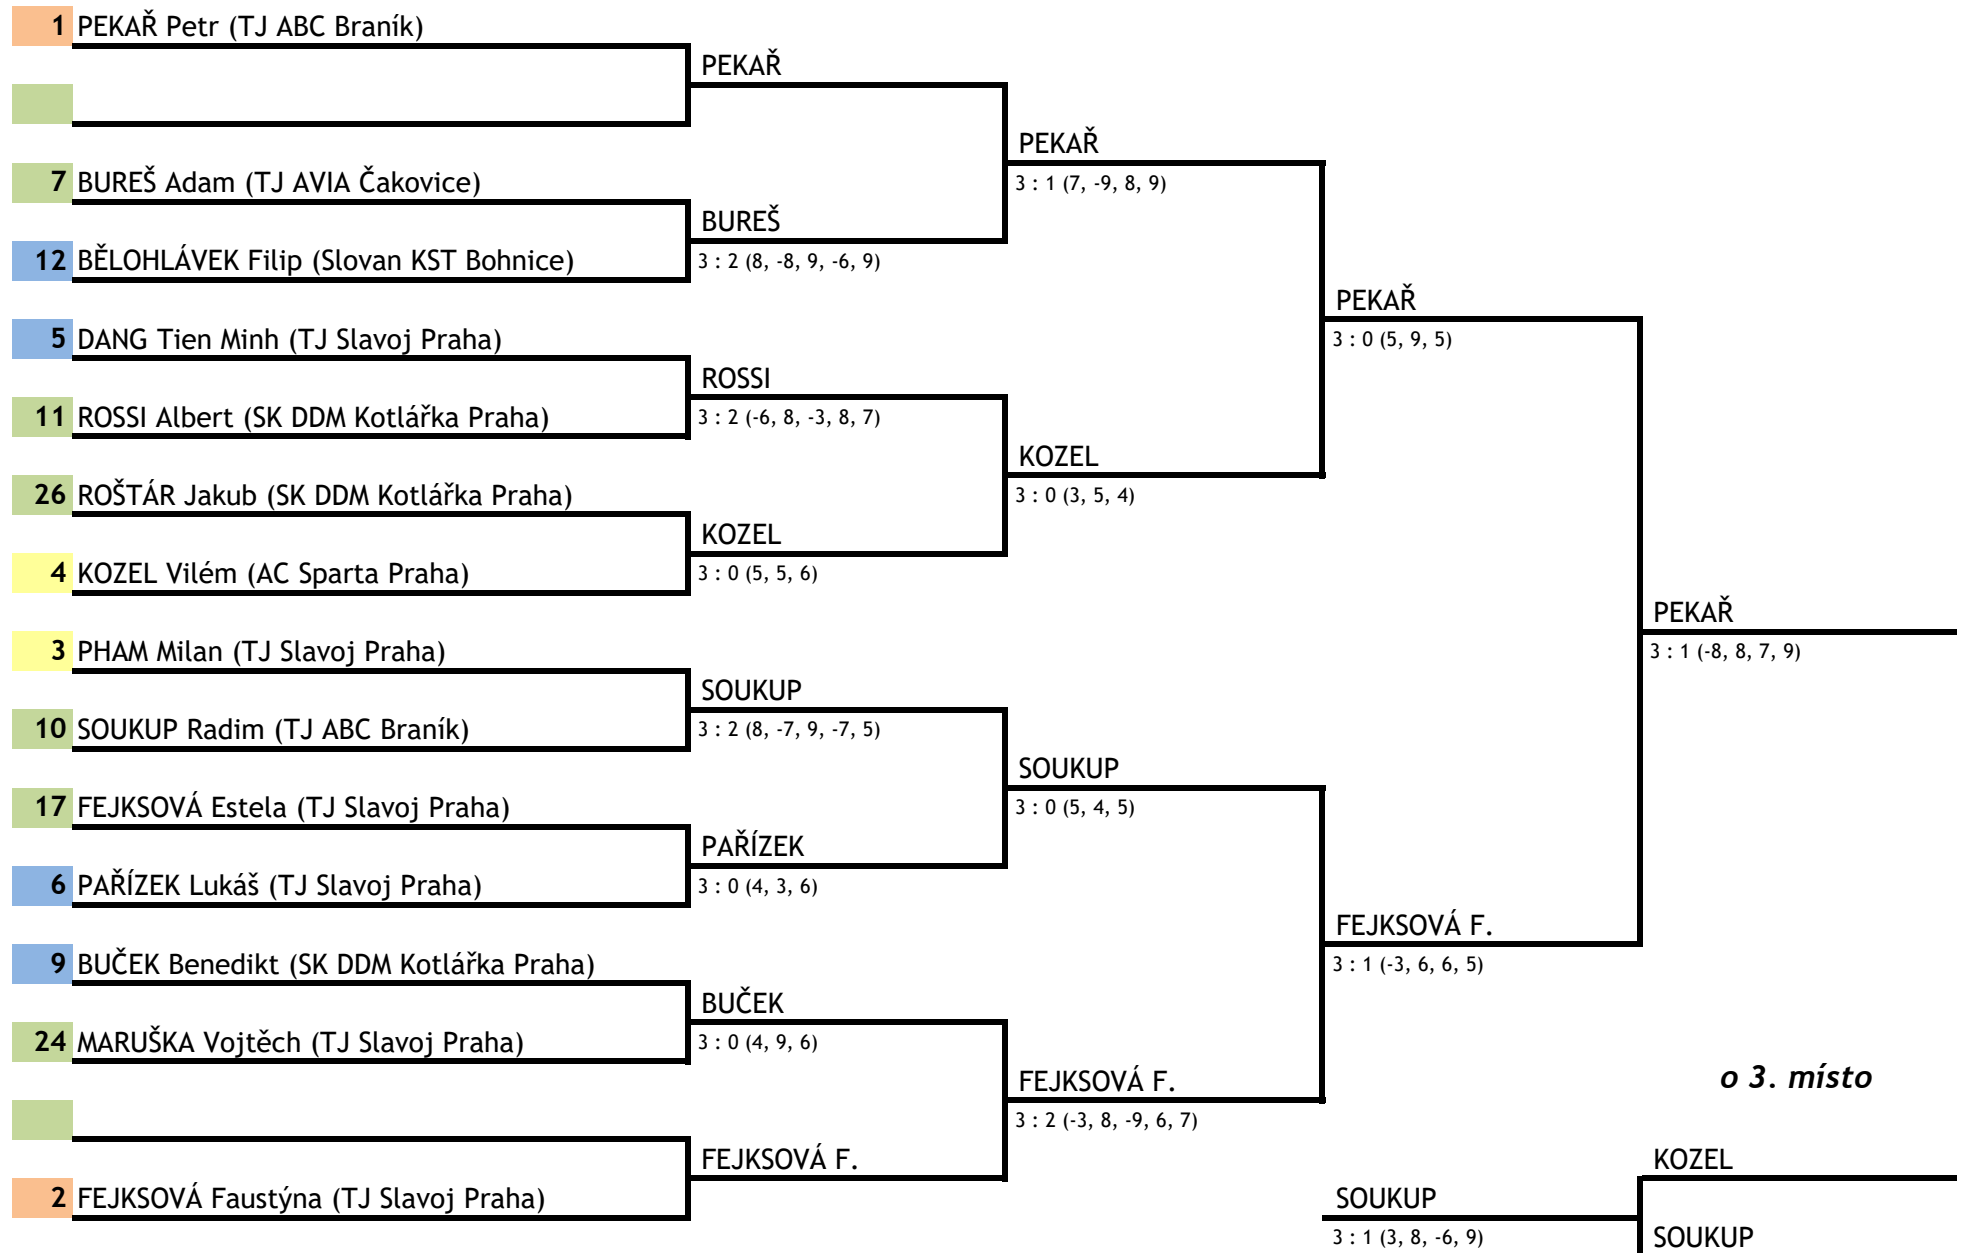

Zimní velká cena Braníka

kategorie U13 - 2. stupeň

14.2.2026