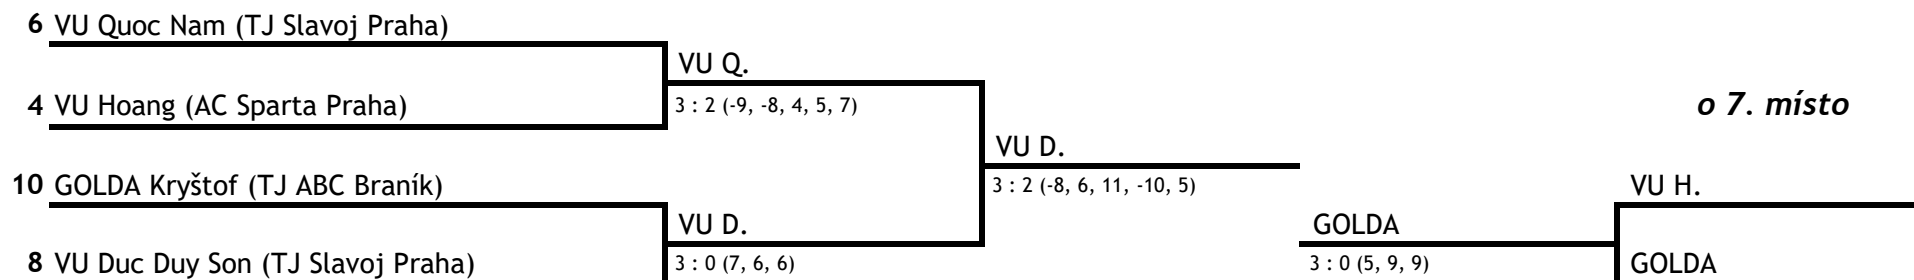

o 5-8. místo

o 7. místo

o 9-14. místo