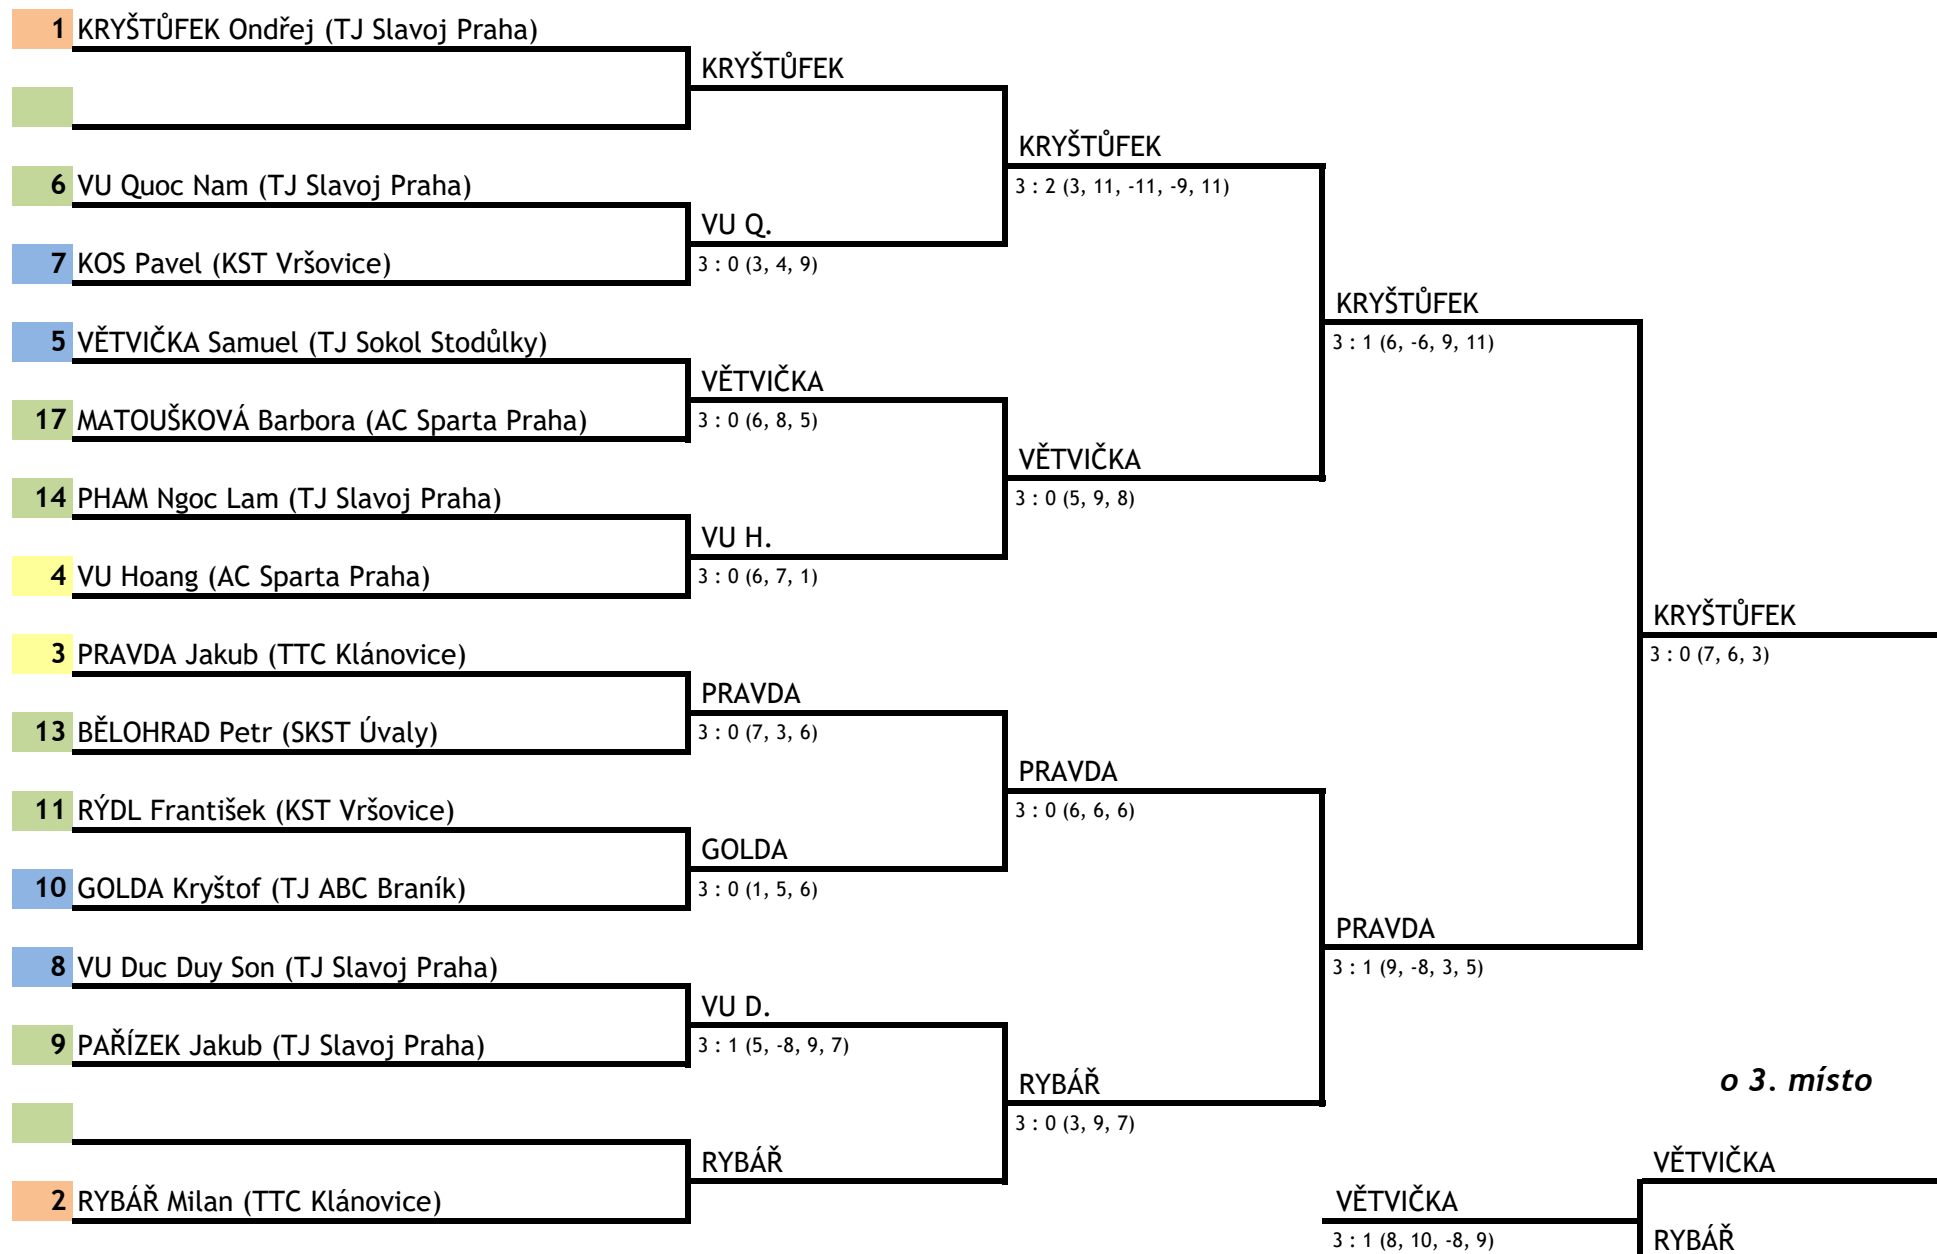

Jarní velká cena Braníka

kategorie U19 - 2. stupeň

28.2.2026