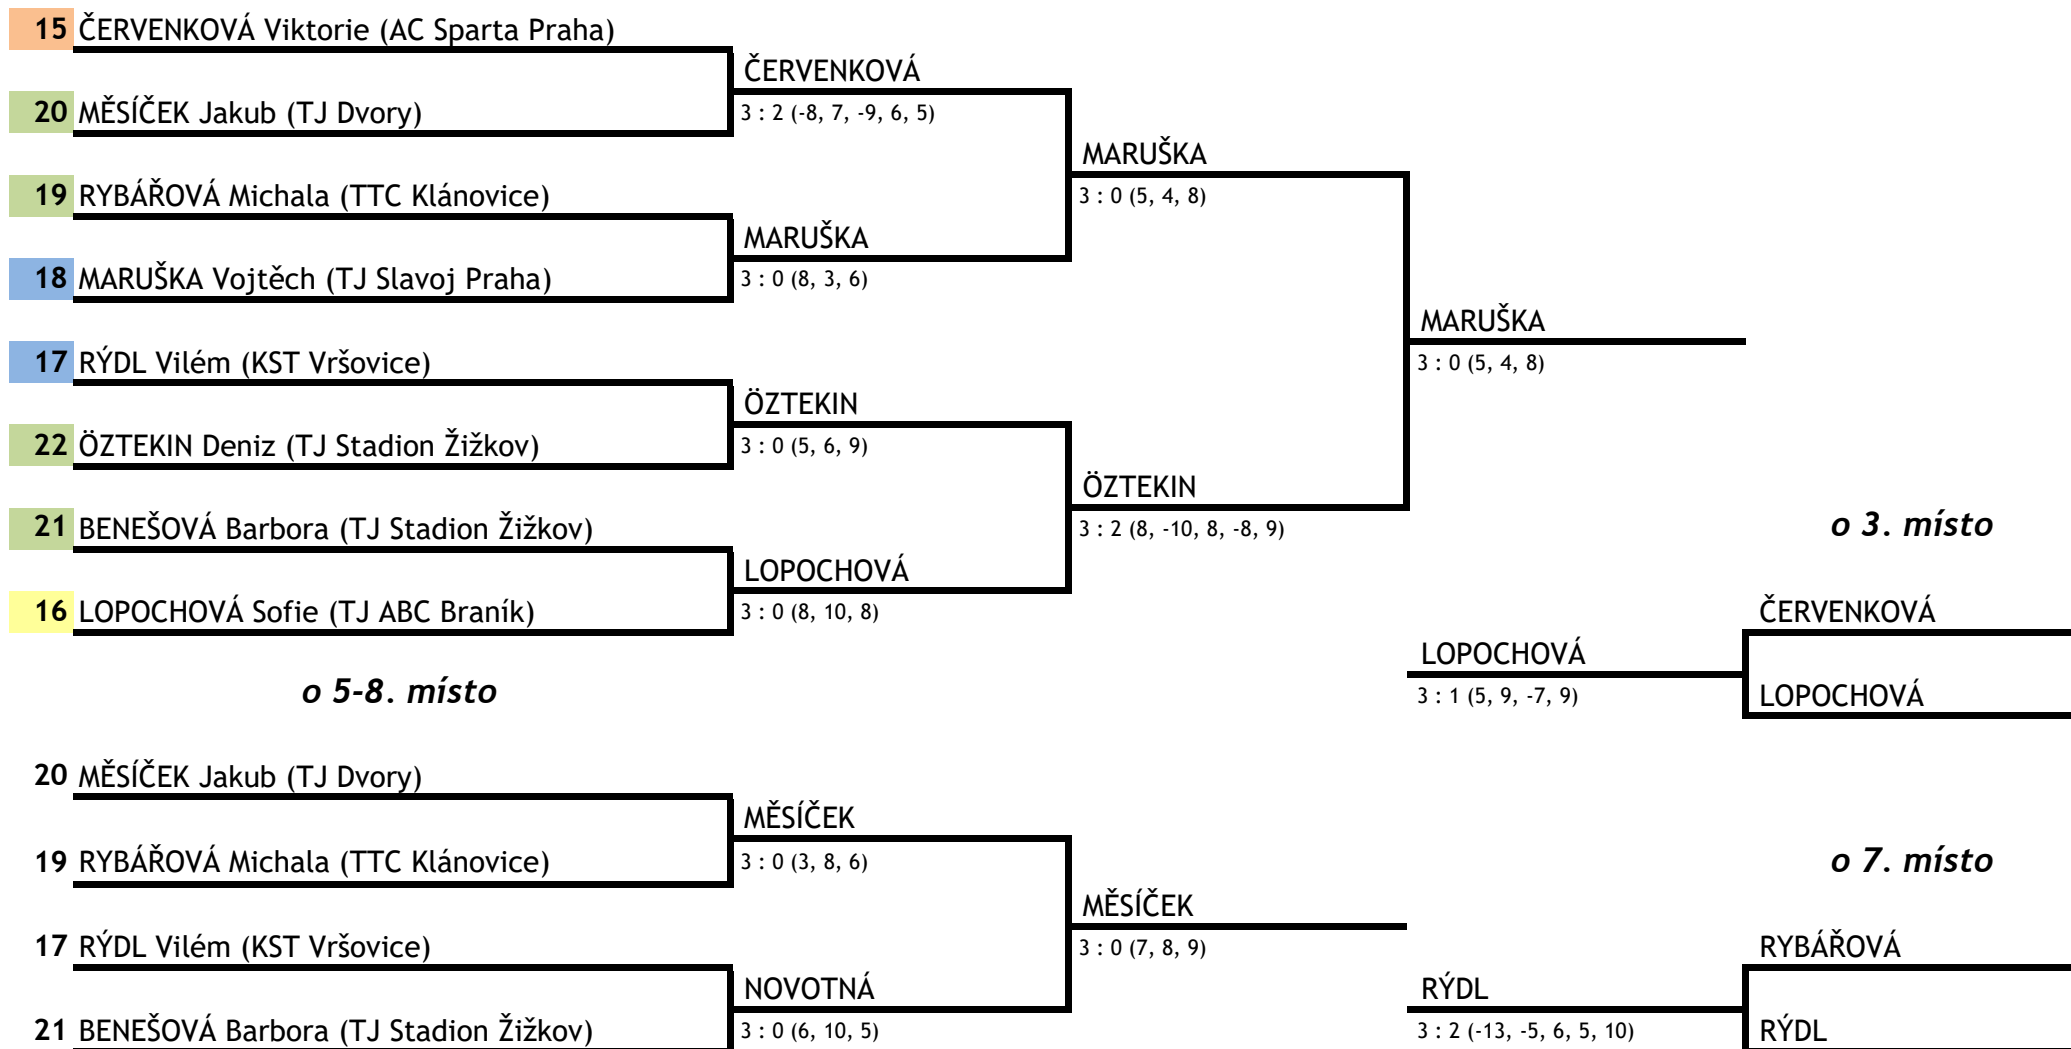

kategorie U13 - útěcha

28.2.2026

Jarní velká cena Braníka

kategorie U19 - 1. stupeň

28.2.2026

SKUPINA A

Příjmení, jméno, oddíl	KRYŠTŮFEK	BĚLOHRAD	PŘÍHODA	NĚMEC	body	sety	pořadí
1 KRYŠTŮFEK Ondřej TJ Slavoj Praha		3 : 0 8, 5, 12	3 : 0 5, 8, 9	3 : 0 6, 3, 11	6	9 : 0	1
13 BĚLOHRAD Petr SKST Úvaly	0 : 3 -8, -5, -12		3 : 1 5, -9, 9, 2	3 : 0 5, 2, 4	5	6 : 4	2
15 PŘÍHODA Ondřej SK DDM Kotlářka Praha	0 : 3 -5, -8, -9	1 : 3 -5, 9, -9, -2		3 : 1 4, -8, 5, 3	4	4 : 7	3
29 NĚMEC Kryštof TJ Stadion Žižkov	0 : 3 -6, -3, -11	0 : 3 -5, -2, -4	1 : 3 -4, 8, -5, -3		3	1 : 9	4