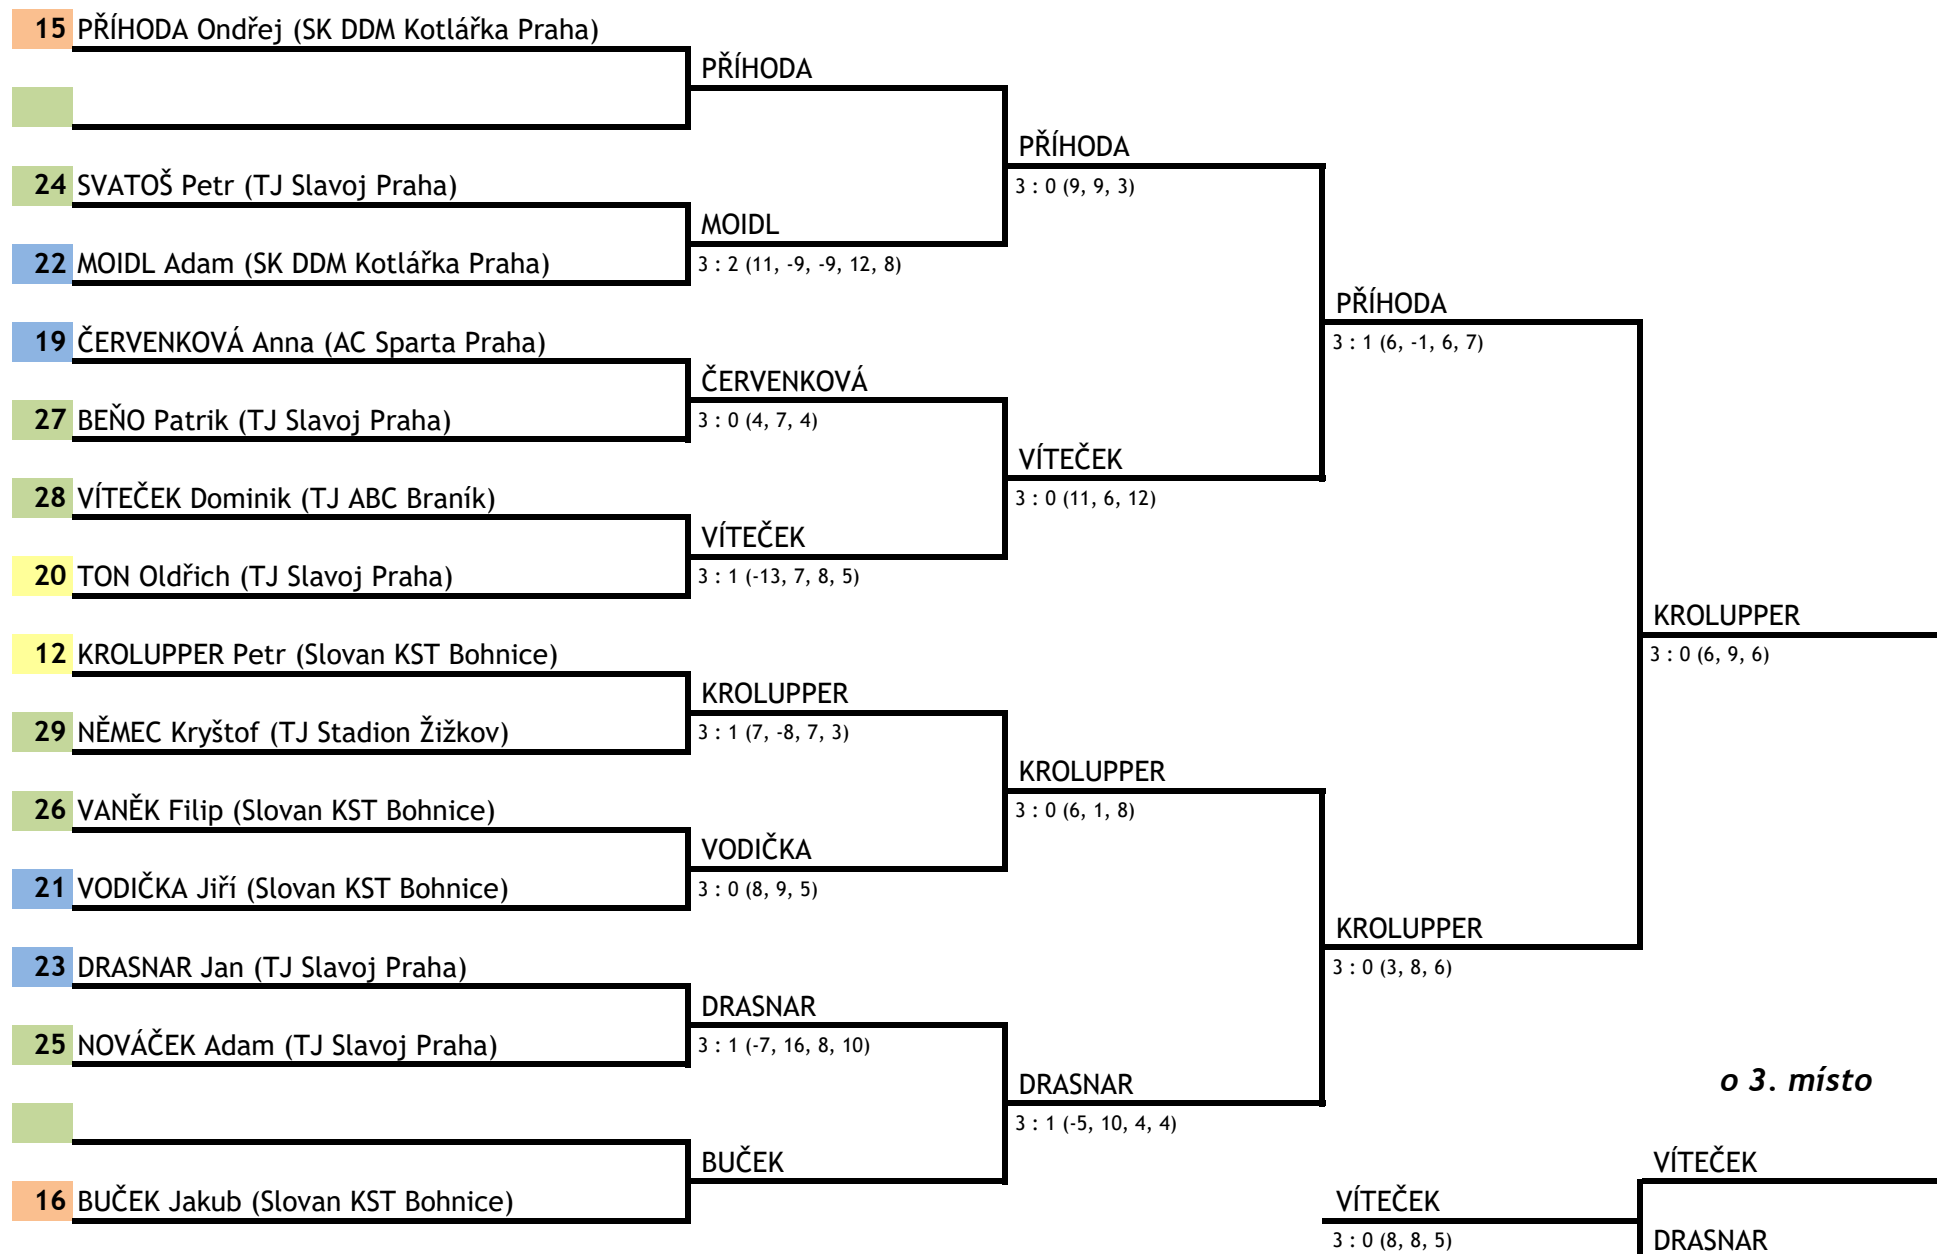

Jarní velká cena Braníka

kategorie U19 - útěcha

28.2.2026