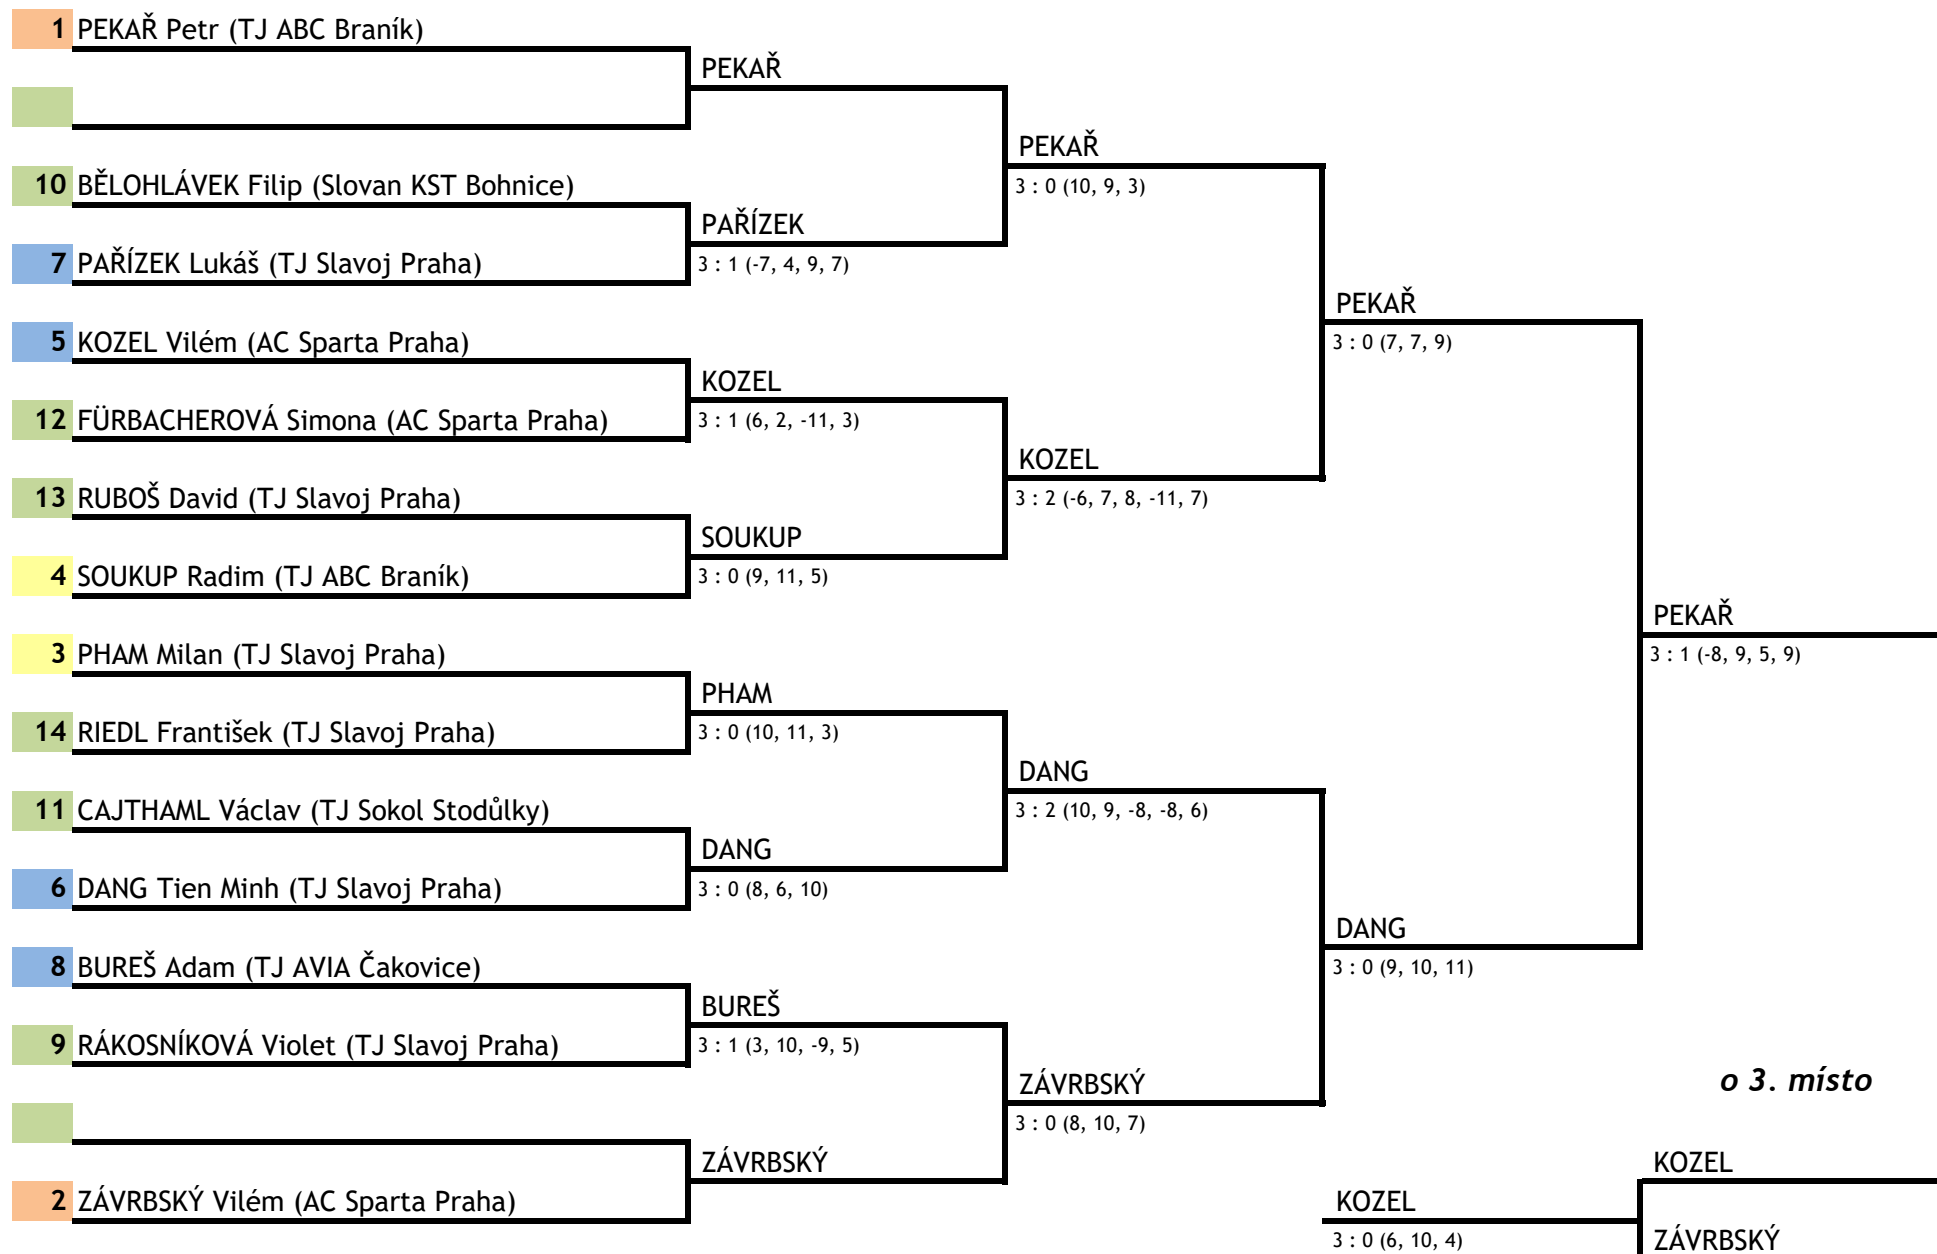

Jarní velká cena Braníka

kategorie U13 - 2. stupeň

28.2.2026