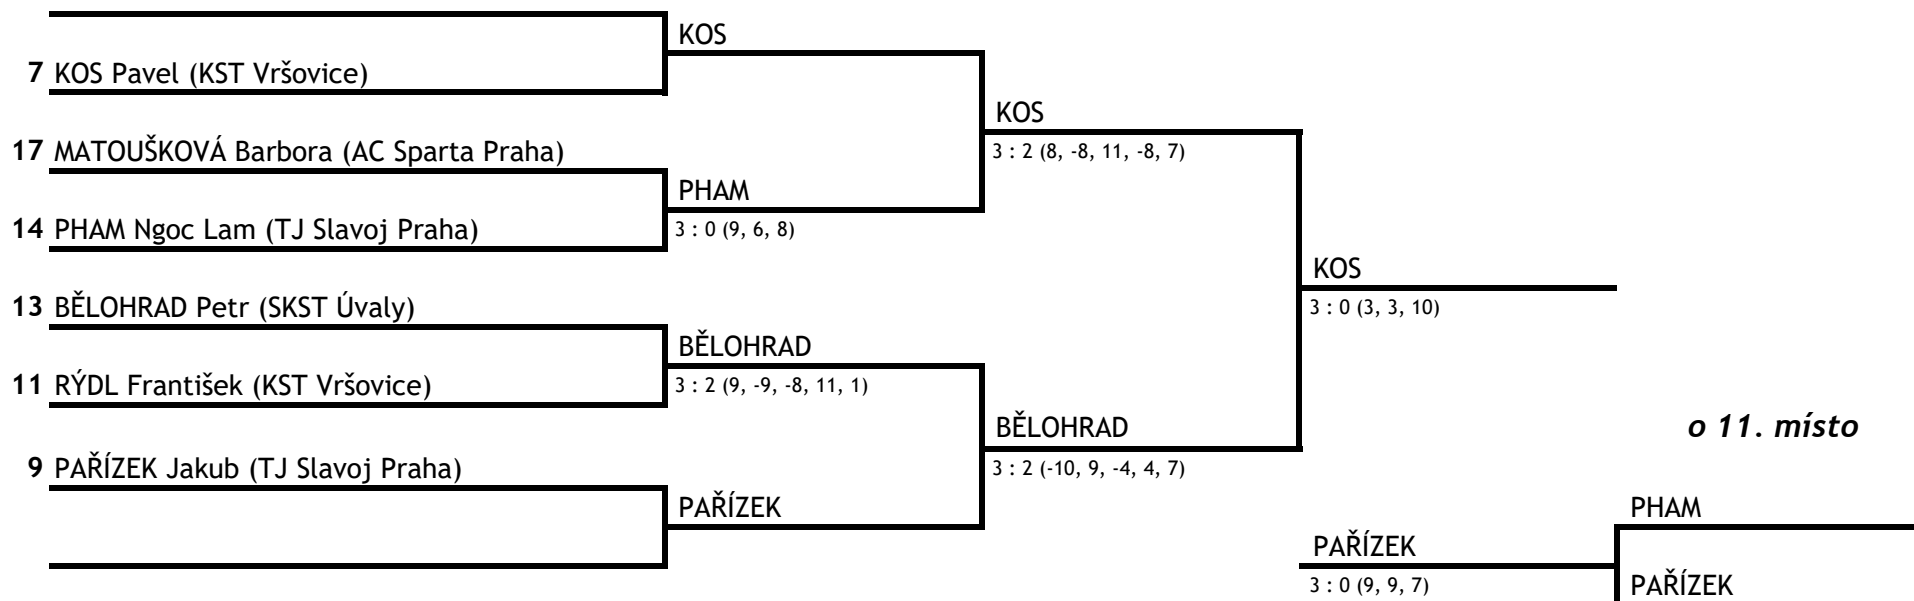

Jarní velká cena Braníka

kategorie U19 - 2. stupeň

28.2.2026

o 5-8. místo

o 7. místo

o 9-14. místo

o 11. místo

o 13. místo