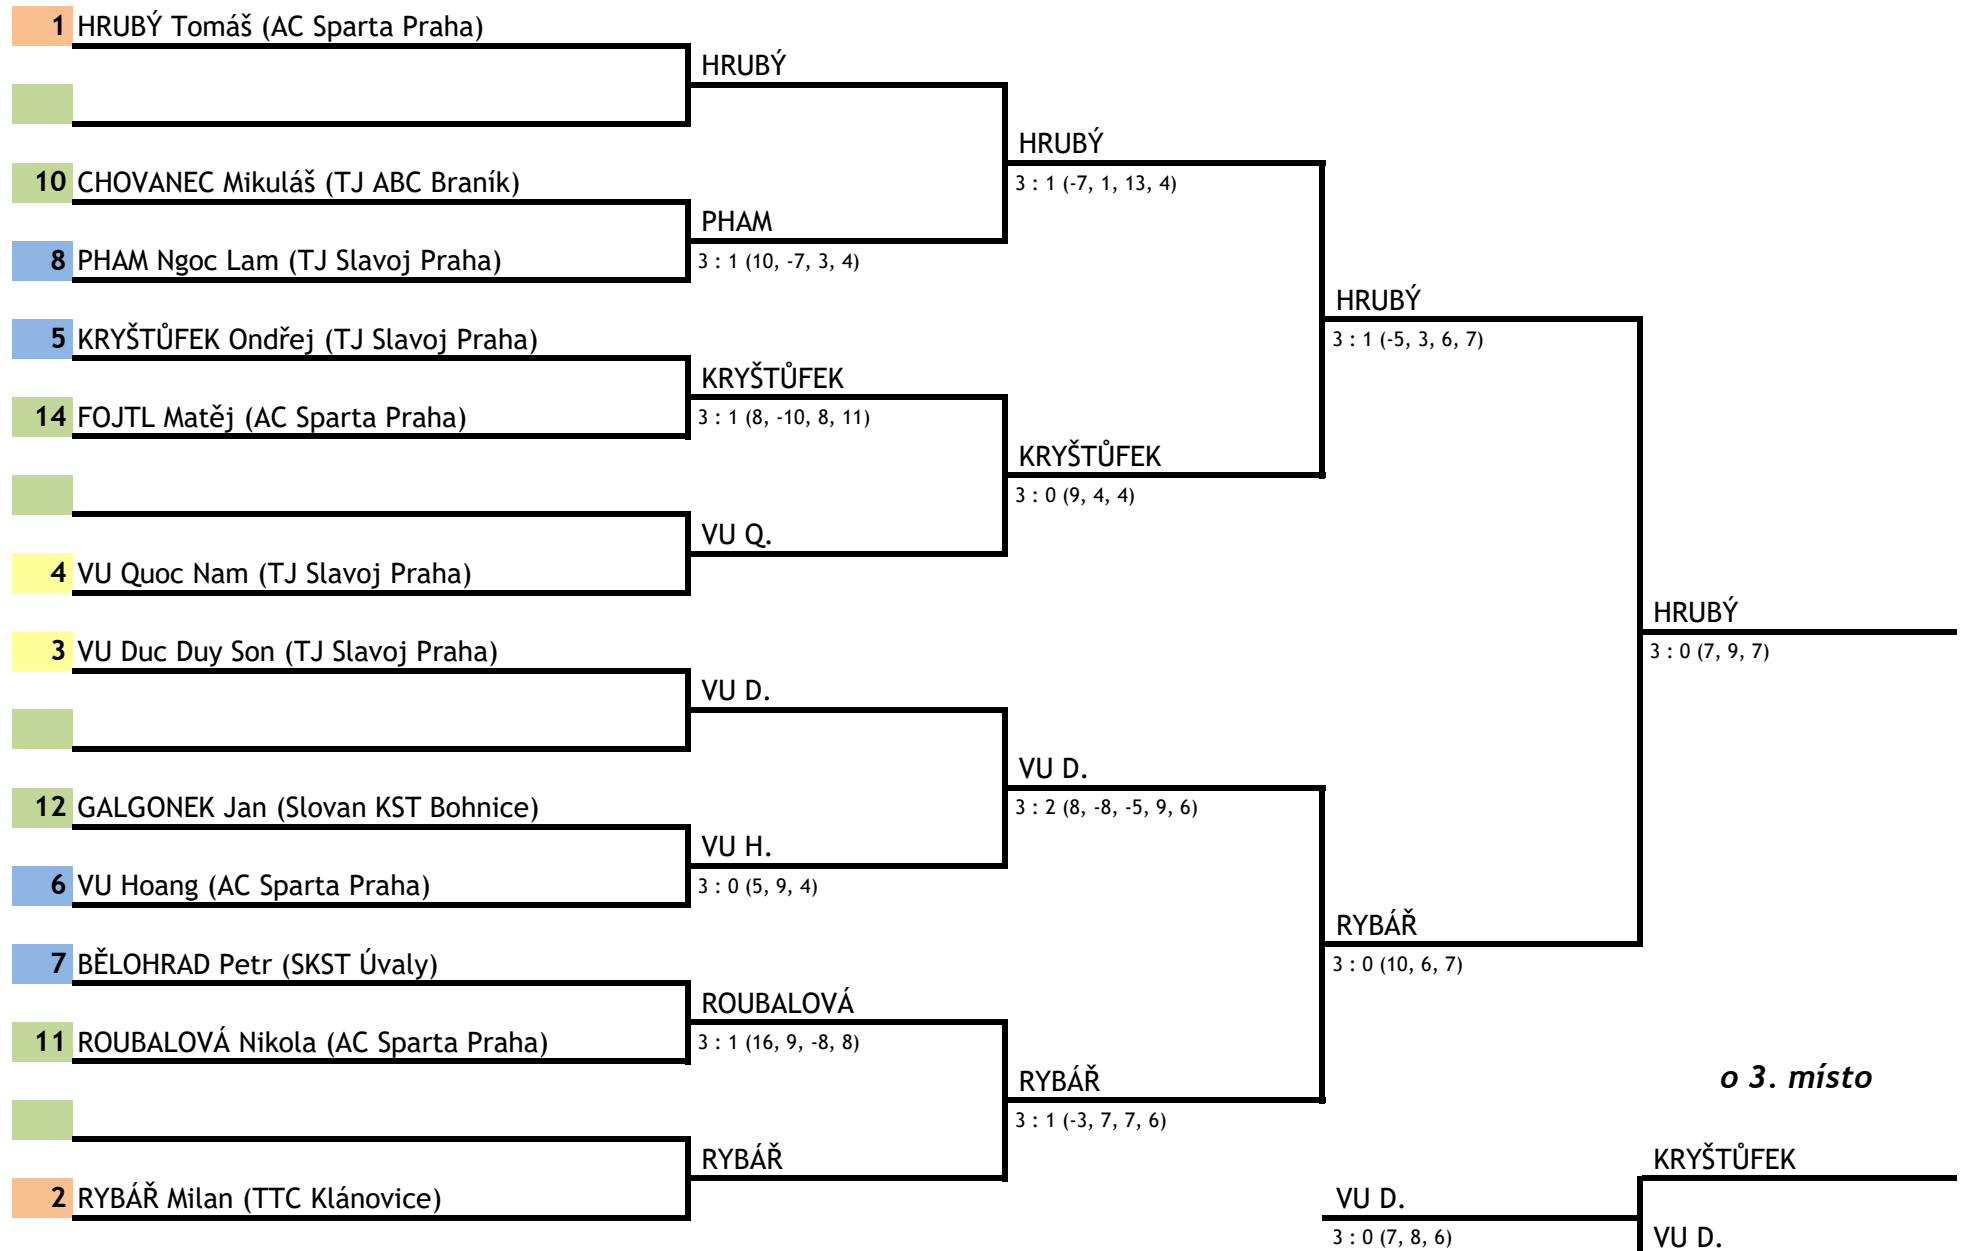

Májová velká cena Braníka

kategorie U19 - 2. stupeň

10.05.2026