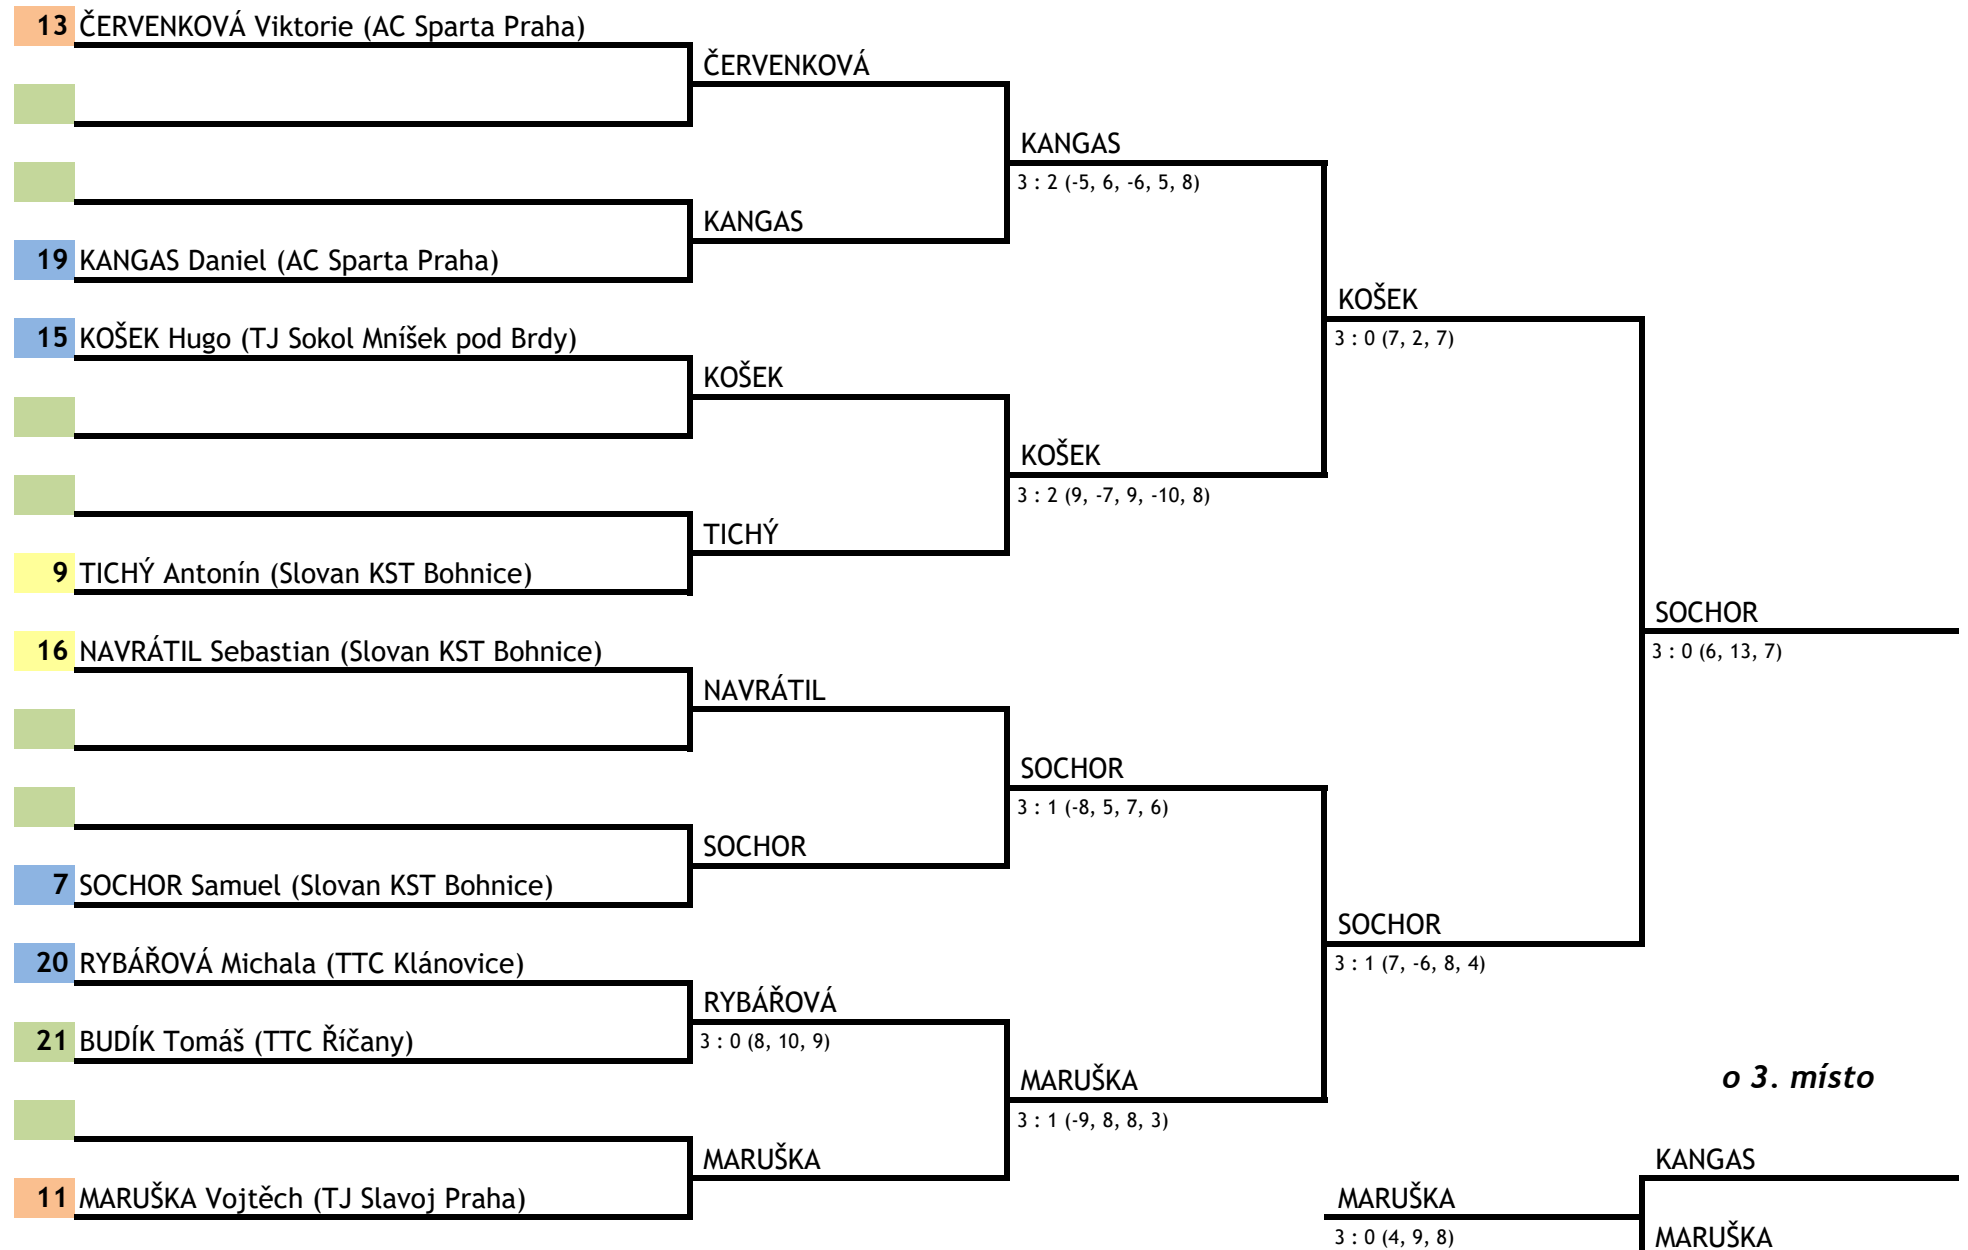

o 11. místo

SLUNČÍK

RIEDL

Májová velká cena Braníka

kategorie U13 - útěcha

10.05.2026

o 5-8. místo

13 ČERVENKOVÁ Viktorie (AC Sparta Praha)