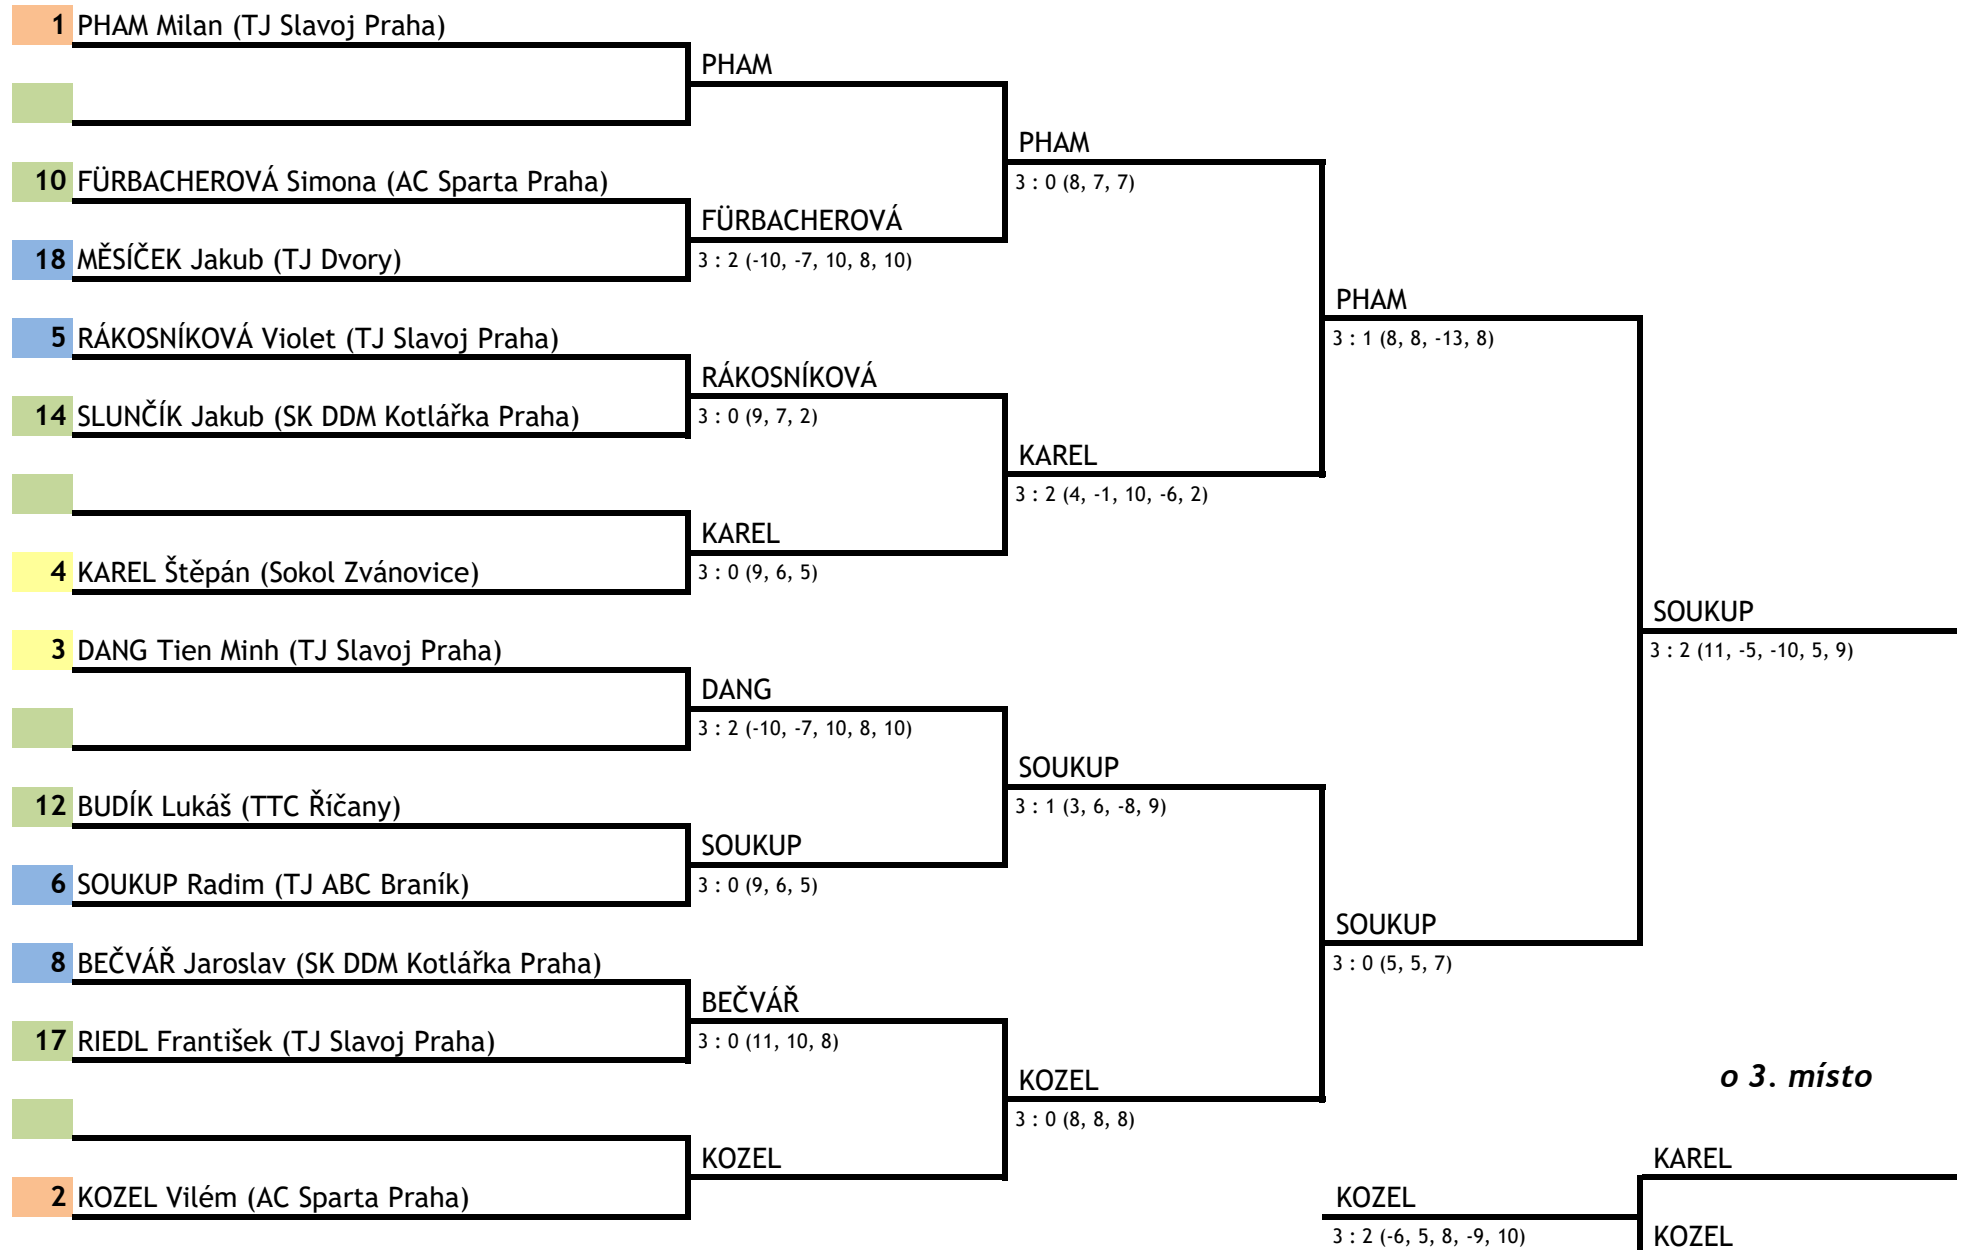

Májová velká cena Braníka

kategorie U13 - 2. stupeň

10.05.2026