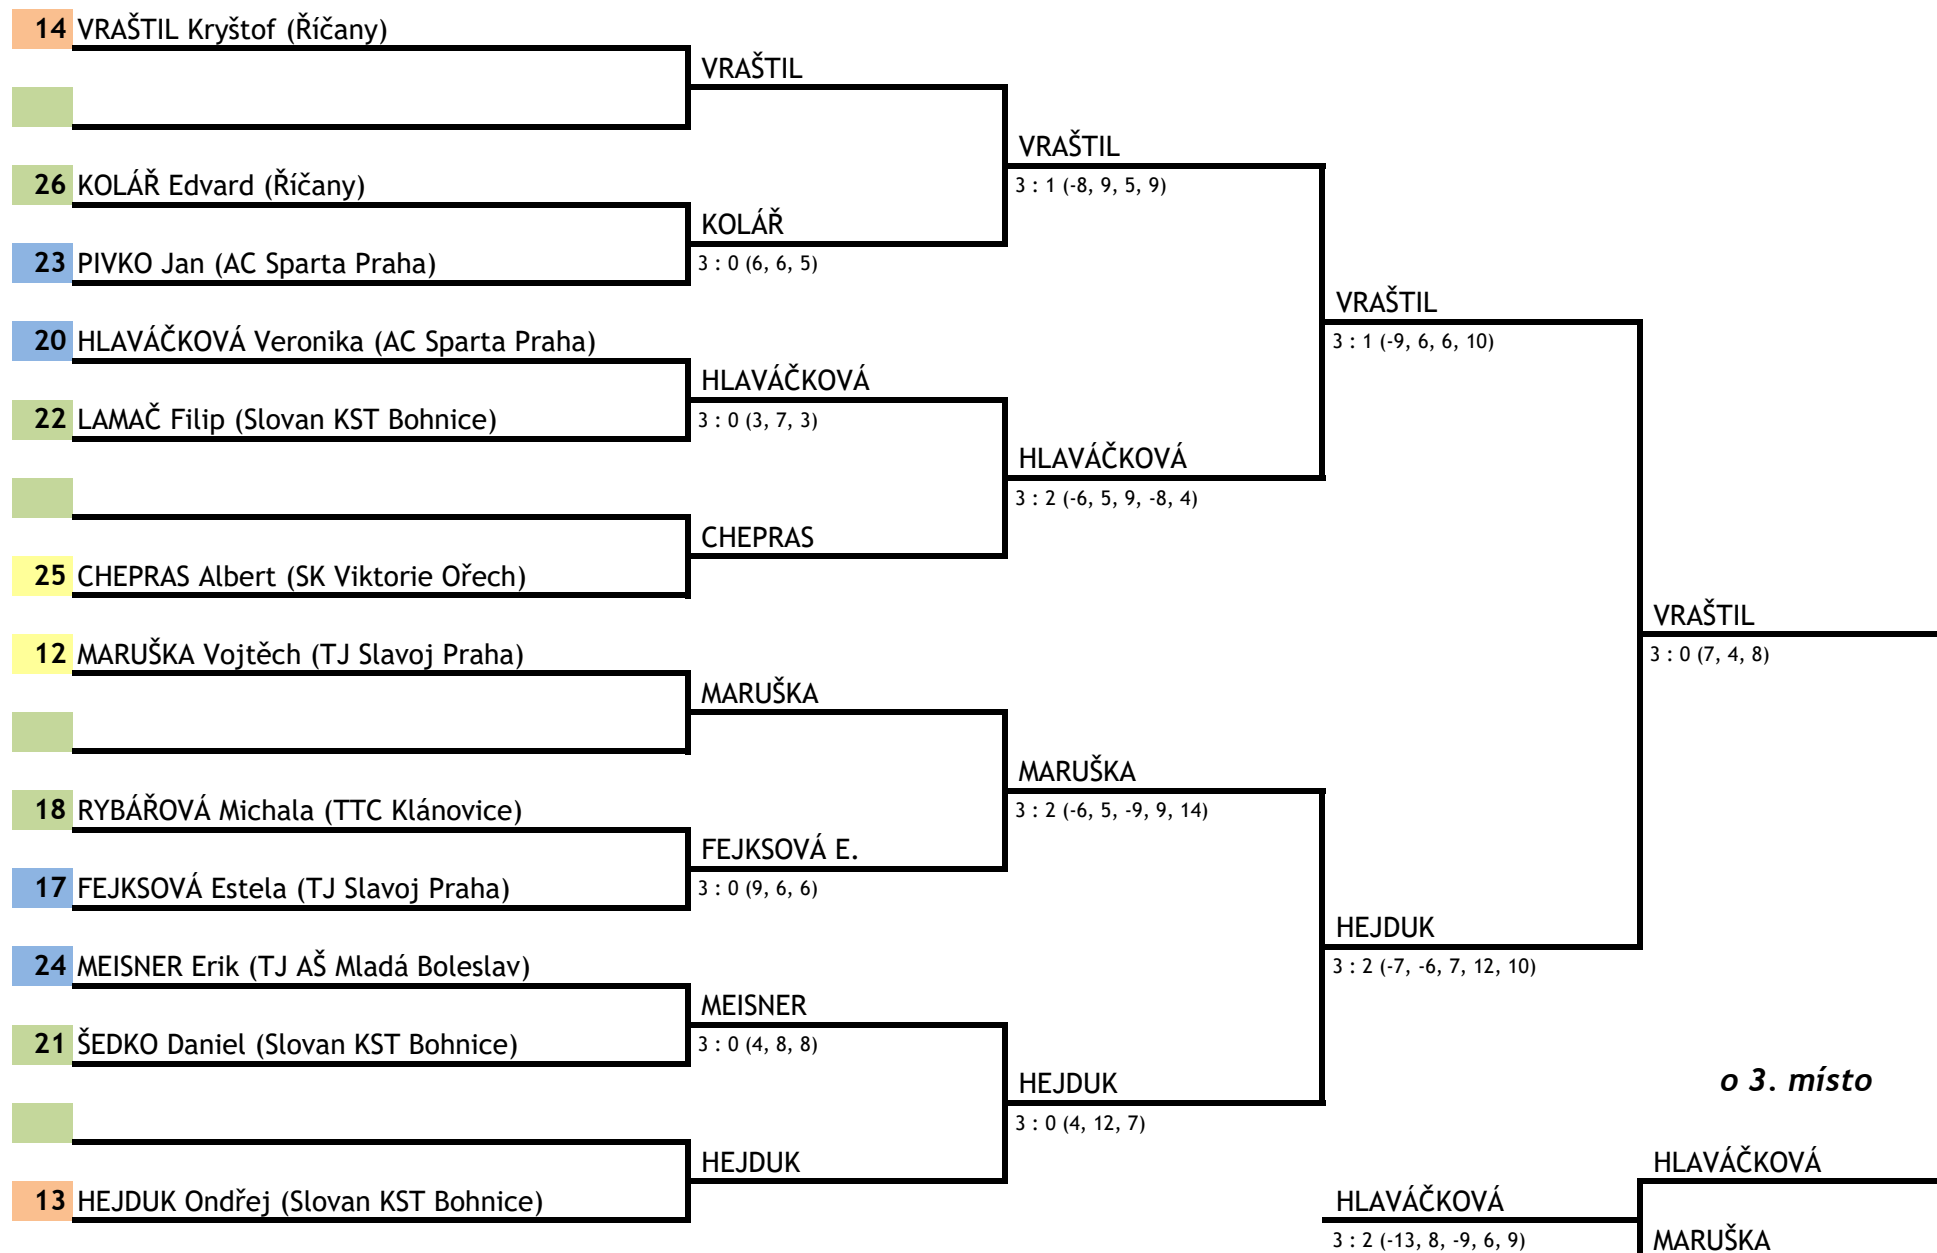

Letní velká cena Braníka

kategorie U13 - útěcha

06.06.2026