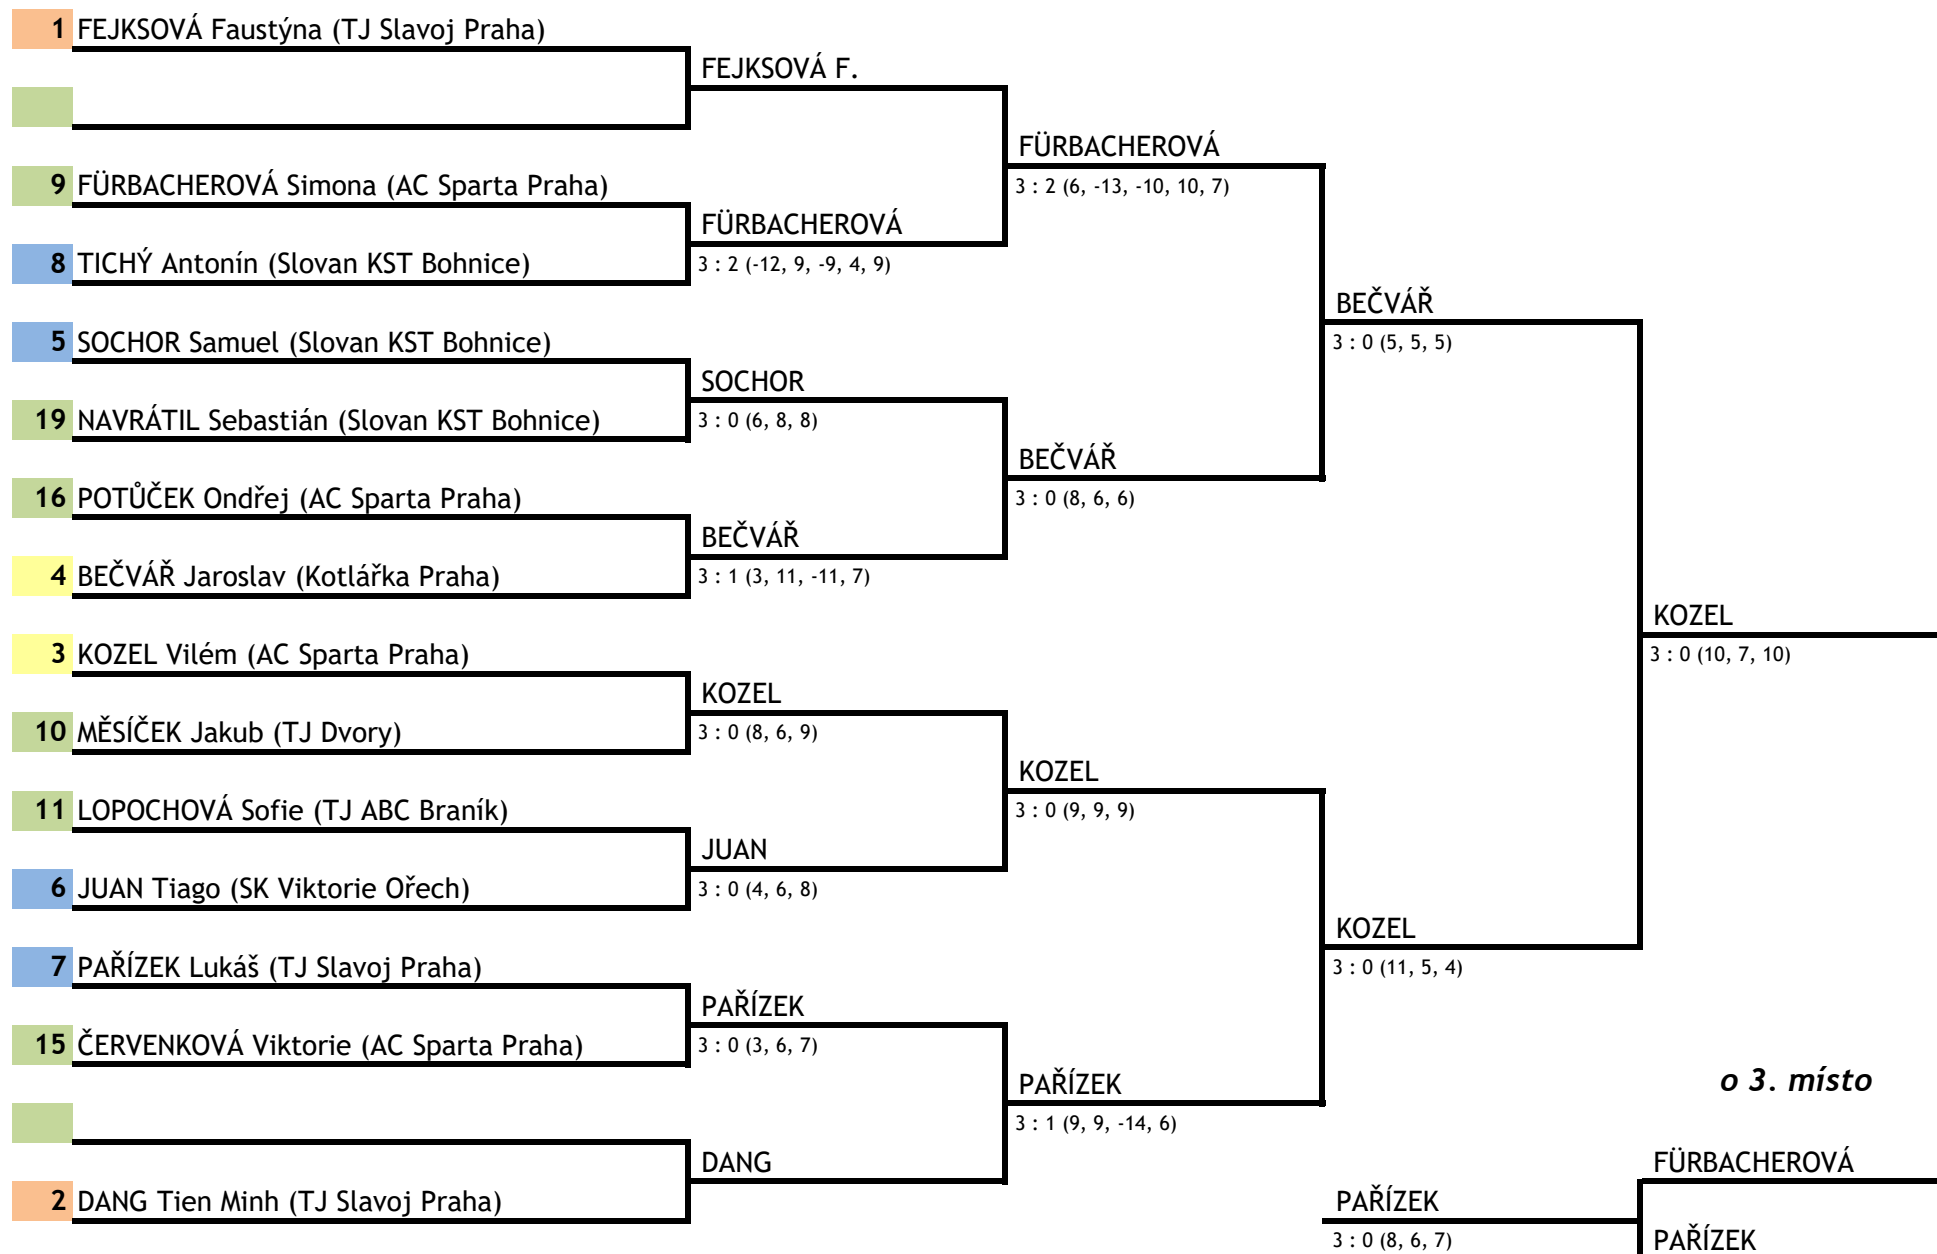

Letní velká cena Braníka

kategorie U13 - 2. stupeň

06.06.2026