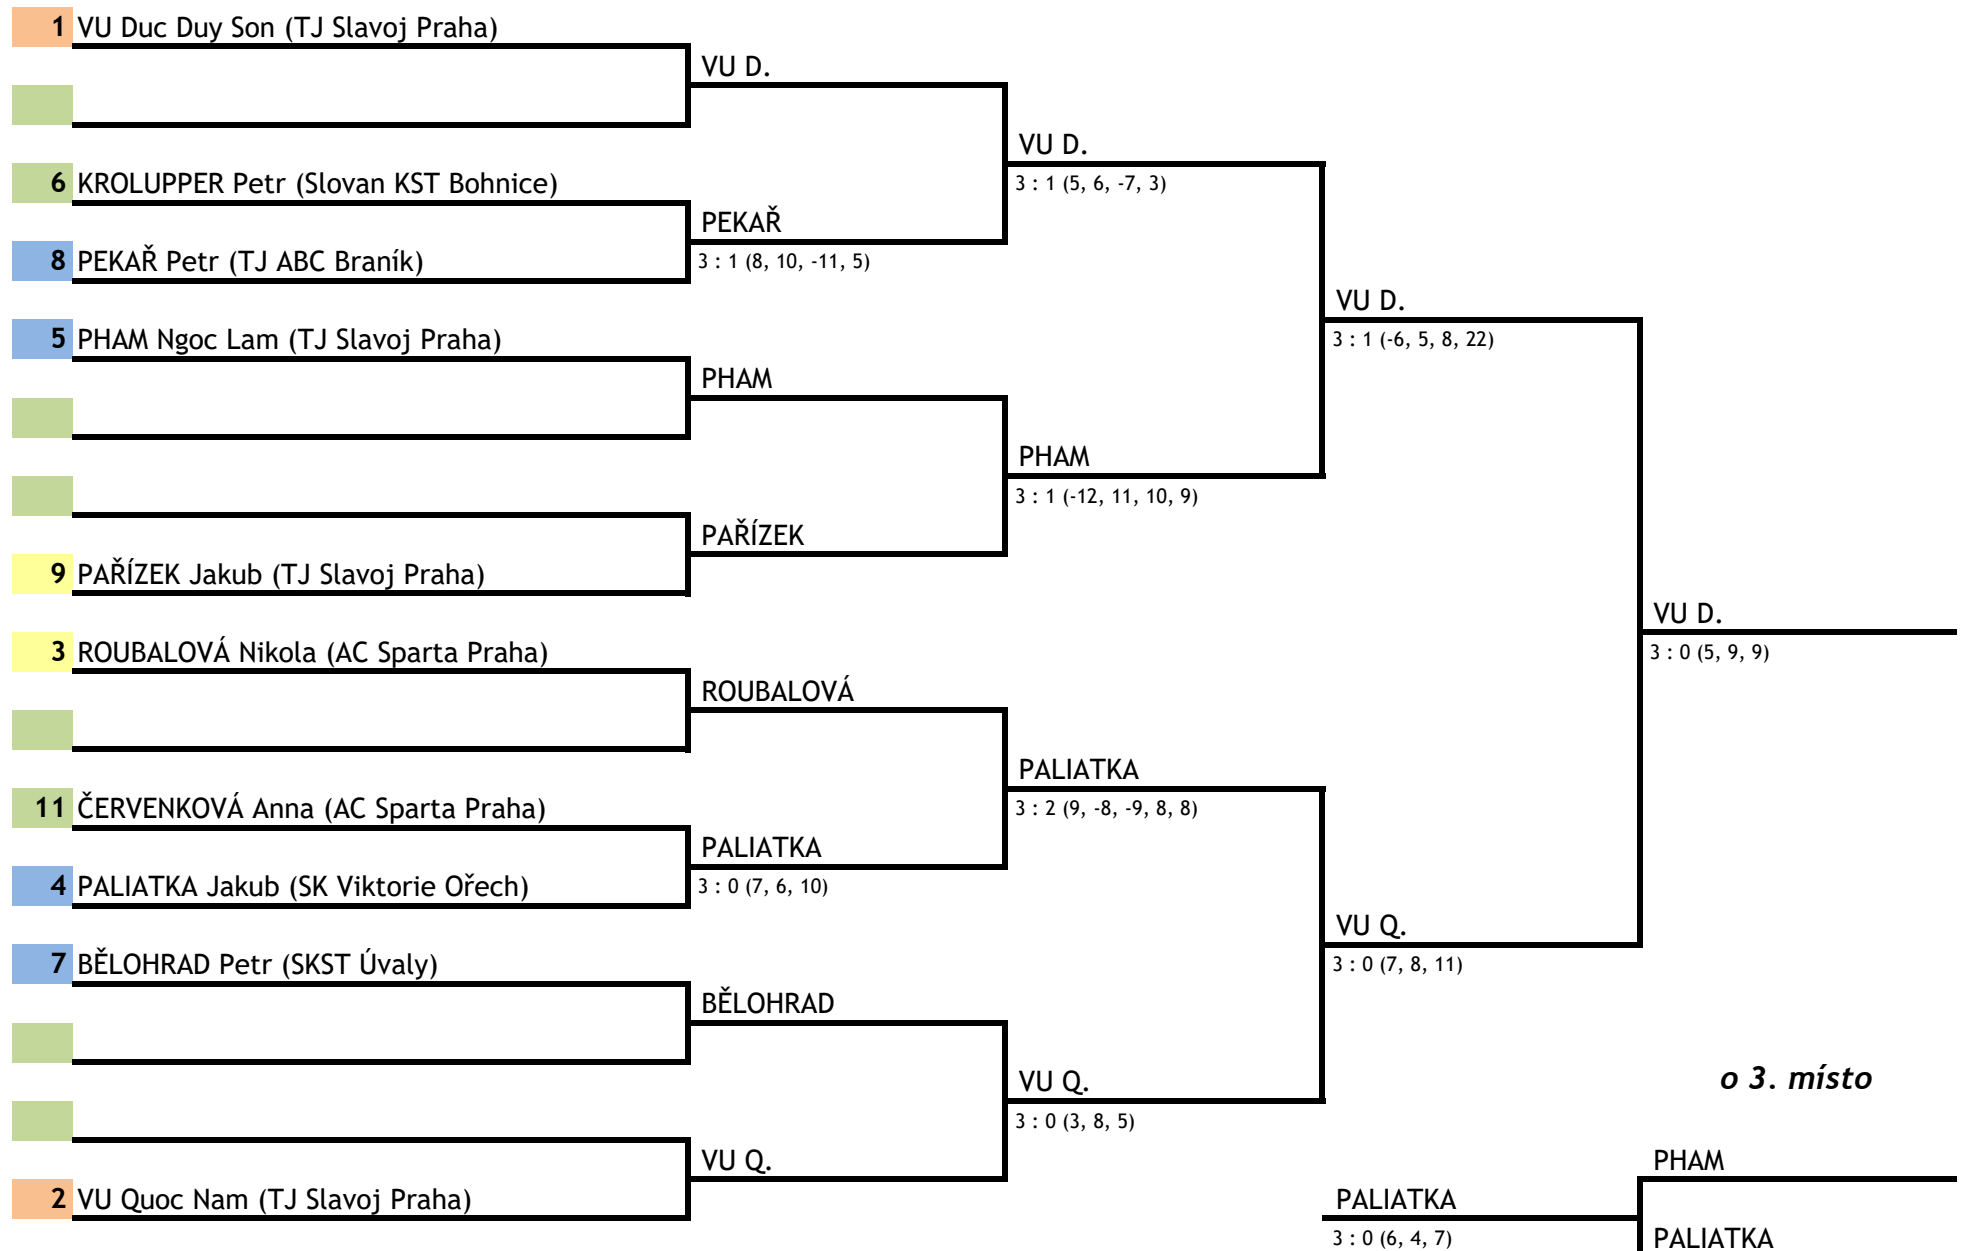

Letní velká cena Braníka

kategorie U19 - 2. stupeň

06.06.2026